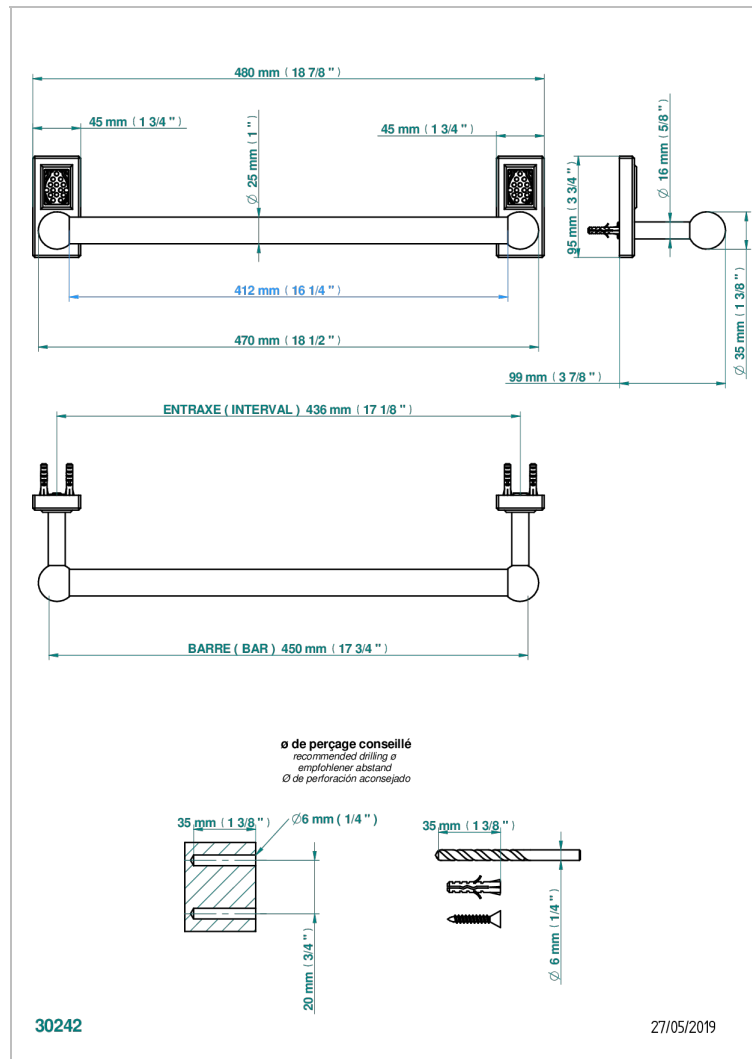

METROPOLIS CRISTAL CLAIR A MANETTES

A2B-526/45

Porte-drap de bain 1 barre fixe Ø25 mm long. 450 mm

CARACTÉRISTIQUES

- Métropolis Cristal clair à manettes
- Porte-drap de bain 1 barre fixe Ø25 mm long. 450 mm

Vieux nickel - H28