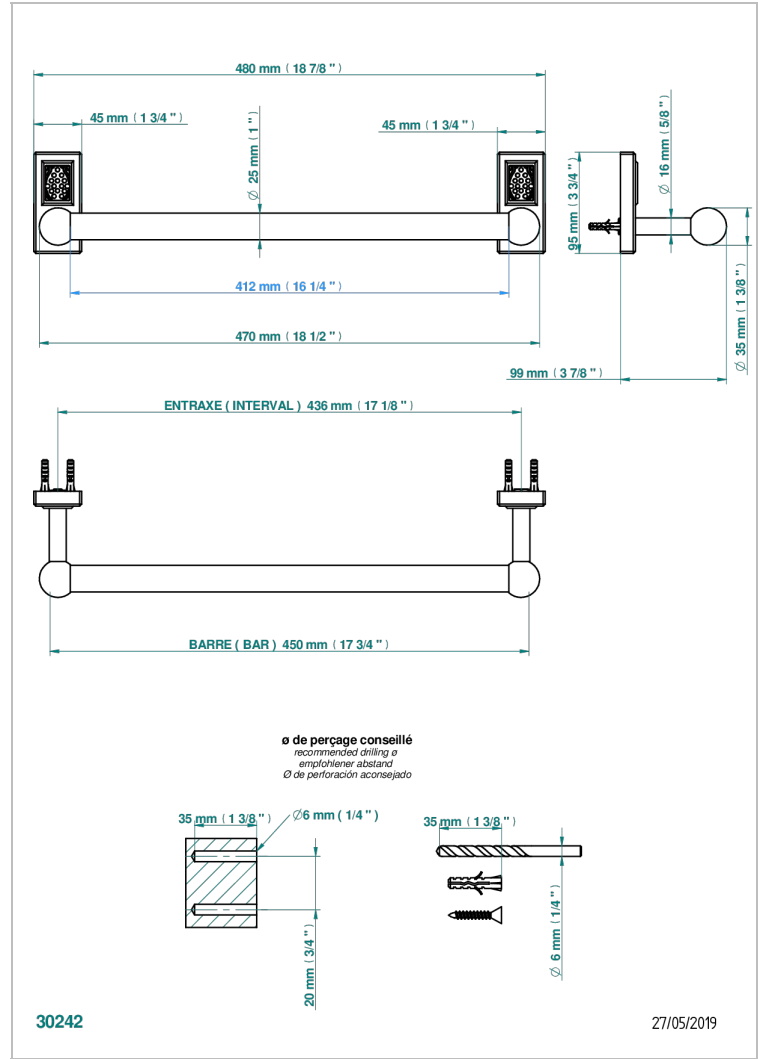

# METROPOLIS CRISTAL CLARO CON MANETAS

A2B-526/45

Bath towel holder, length: 450 mm

THG<sup>®</sup>  
PARIS

## CARACTERÍSTICAS

- Métropolis cristal claro con manetas
- Bath towel holder, length: 450 mm