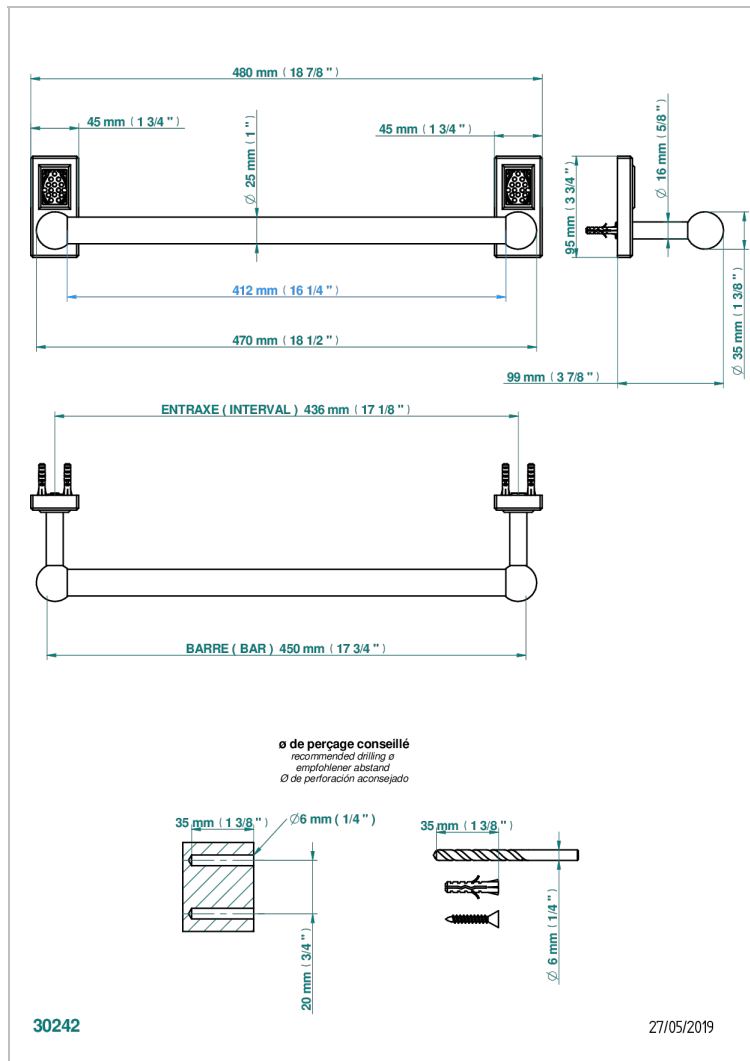

# METROPOLIS CLEAR CRYSTAL WITH LEVER

A2B-526/45

单杆固定浴巾架 直径25毫米 长450毫米

## 特色

- Métropolis Clear crystal with lever
- 单杆固定浴巾架 直径25毫米 长450毫米