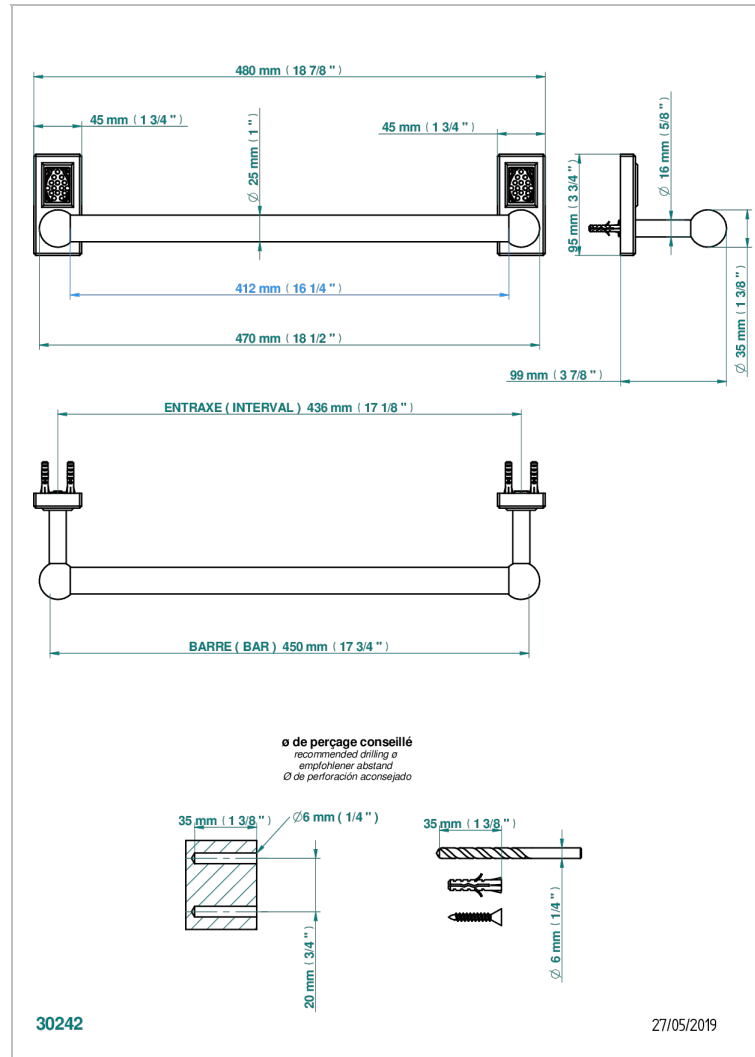

METROPOLIS CRISTAL CLAIR

A2A-526/45

Porte-drap de bain 1 barre fixe Ø25 mm long. 450 mm

THG[®]
PARIS

CARACTÉRISTIQUES

- Métropolis Cristal clair
- Porte-drap de bain 1 barre fixe Ø25 mm long. 450 mm

FINITIONS DISPONIBLES

Vieux nickel - H28