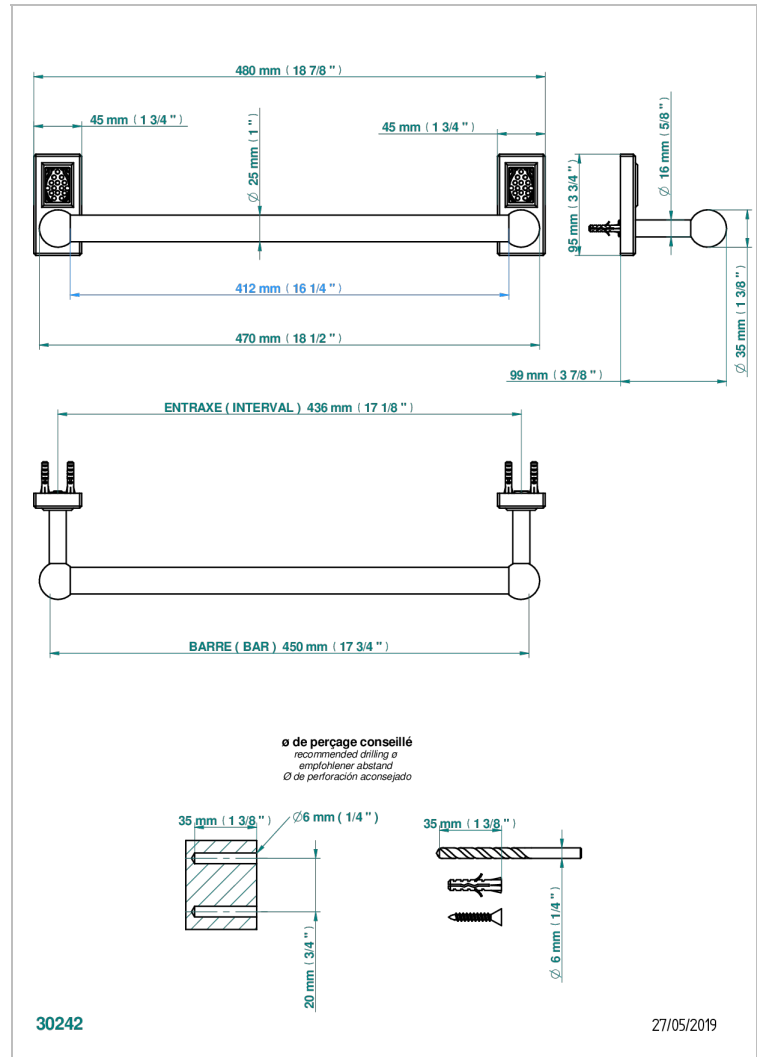

METROPOLIS CRISTAL CLARO

A2A-526/45

Bath towel holder, length: 450 mm

THG[®]
PARIS

CARACTERÍSTICAS

- Métropolis cristal claro
- Bath towel holder, length: 450 mm

ACABADOS DISPONIBLES

Cerámica negra mate - D30
Cromo - A02
Cromo / dorado - G02
Cromo mate - C02
Dorado - F01
Dorado mate - F07