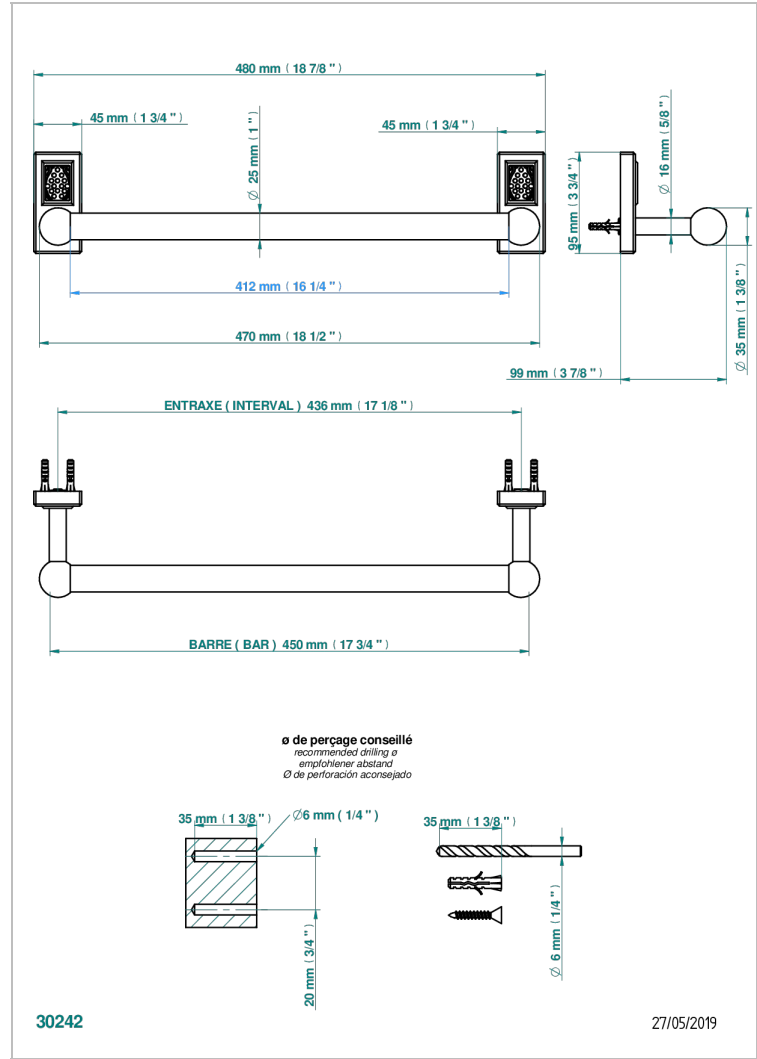

# METROPOLIS CRISTAL CLAIR

A2A-526/45

Porte-drap de bain 1 barre fixe Ø25 mm long. 450 mm

THG<sup>®</sup>  
PARIS

## CARACTÉRISTIQUES

- Métropolis Cristal clair
- Porte-drap de bain 1 barre fixe Ø25 mm long. 450 mm

Vieux nickel - H28