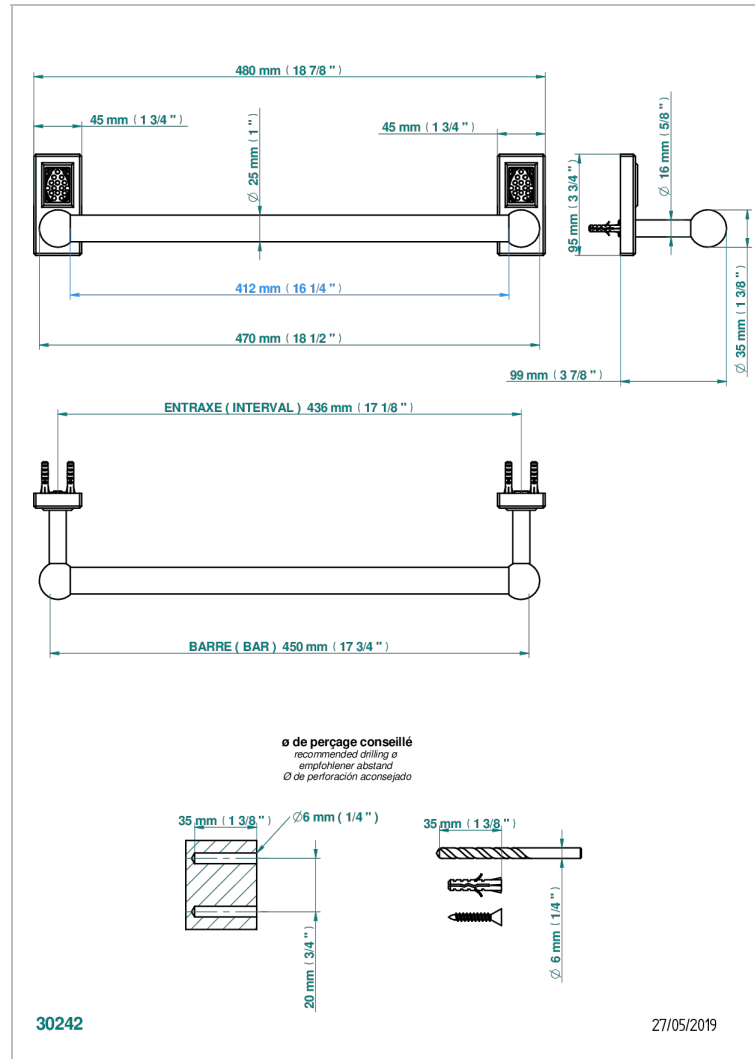

# METROPOLIS, KRISTALL KLAR

A2A-526/45

Badetuchstange 450 mm, Ø 25 mm

THG<sup>®</sup>  
PARIS

## EIGENSCHAFTEN

- Métropolis, Kristall klar
- Badetuchstange 450 mm, Ø 25 mm