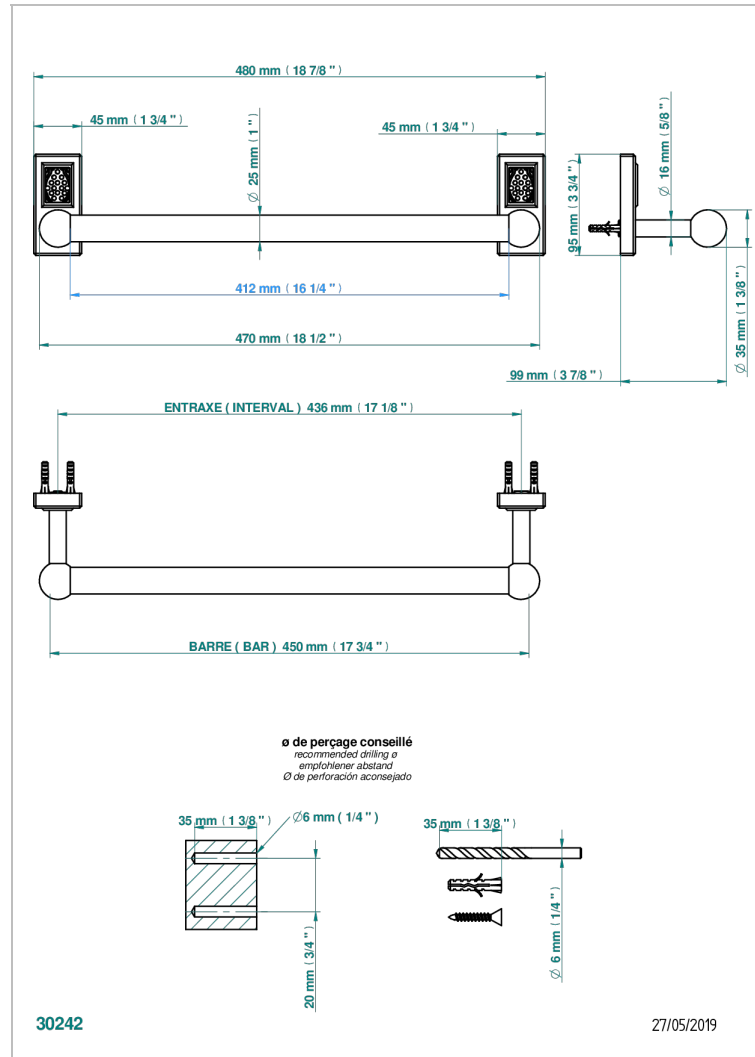

# METROPOLIS CRISTAL CLAIR

A2A-526/45

Porte-drap de bain 1 barre fixe Ø25 mm long. 450 mm

## CARACTÉRISTIQUES

- Métropolis Cristal clair
- Porte-drap de bain 1 barre fixe Ø25 mm long. 450 mm

Vieux nickel - H28