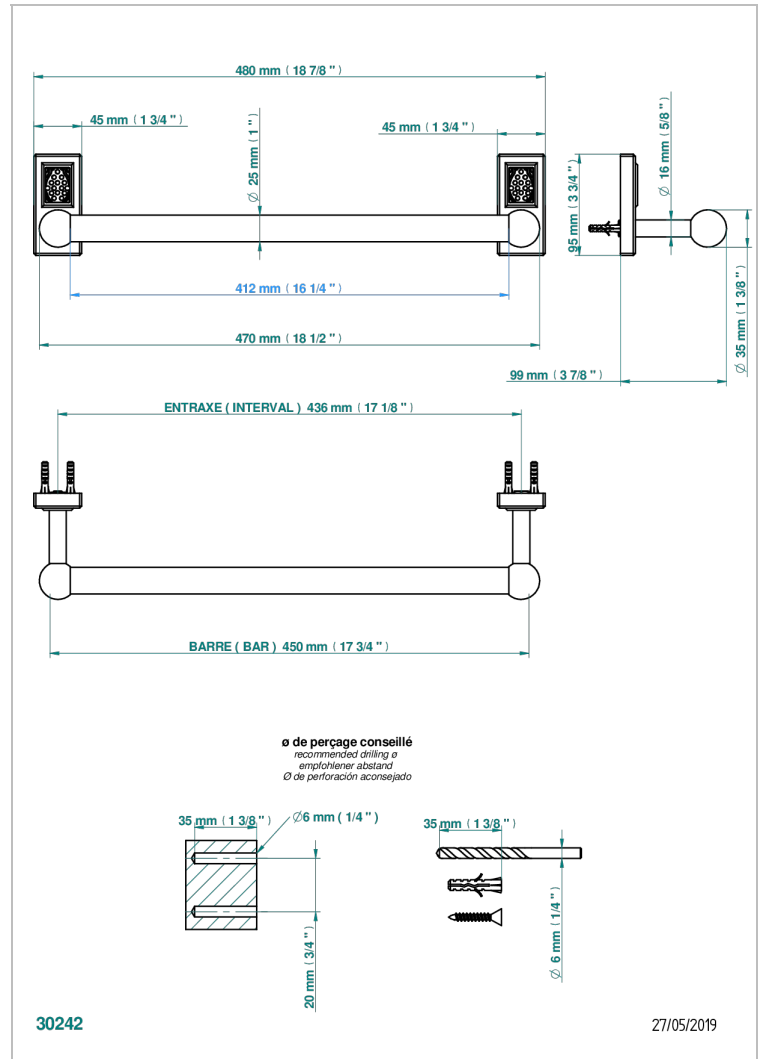

METROPOLIS CRISTAL CLARO

A2A-526/45

Bath towel holder, length: 450 mm

THG[®]
PARIS

CARACTERÍSTICAS

- Métropolis cristal claro
- Bath towel holder, length: 450 mm

ACABADOS DISPONIBLES

Cerámica negra mate - D30
Cromo - A02
Cromo / dorado - G02
Cromo mate - C02
Dorado - F01
Dorado mate - F07