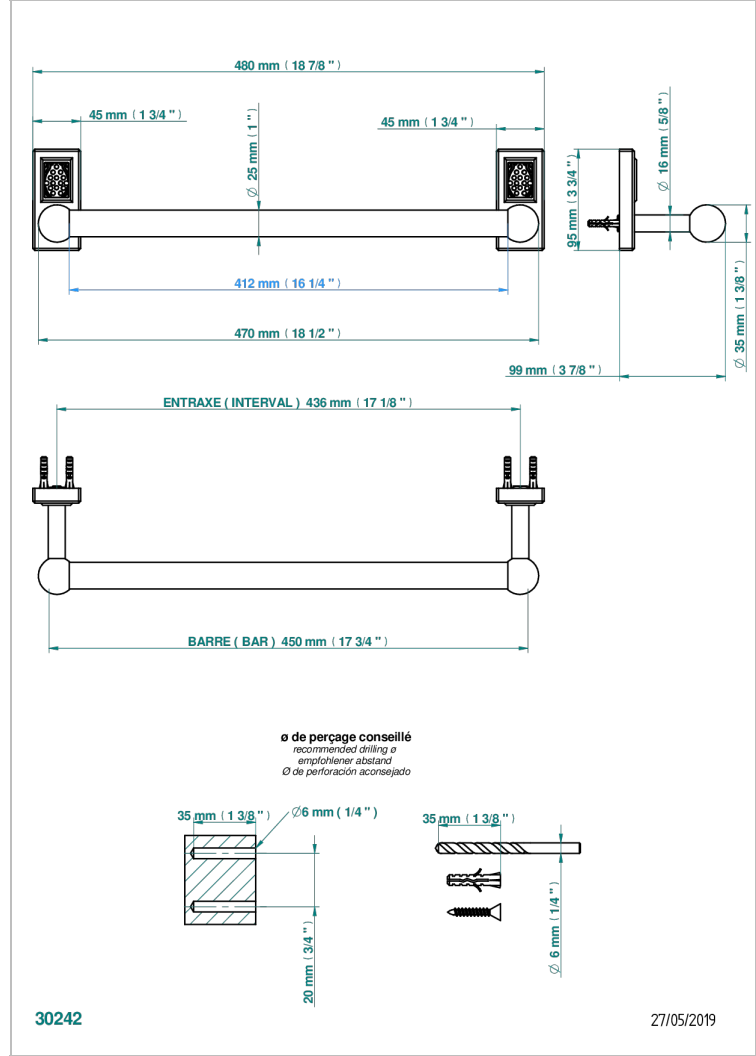

METROPOLIS, KRISTALL KLAR

A2A-526/45

Badetuchstange 450 mm, Ø 25 mm

THG[®]
PARIS

EIGENSCHAFTEN

- Métropolis, Kristall klar
- Badetuchstange 450 mm, Ø 25 mm

VERFÜGBARE OBERFLÄCHEN

Altnickel - H28
Blassgold - F30
Blassgold matt unlackiert - F31
Chrom - A02
Chrom / gold - G02
Chrom matt - C02