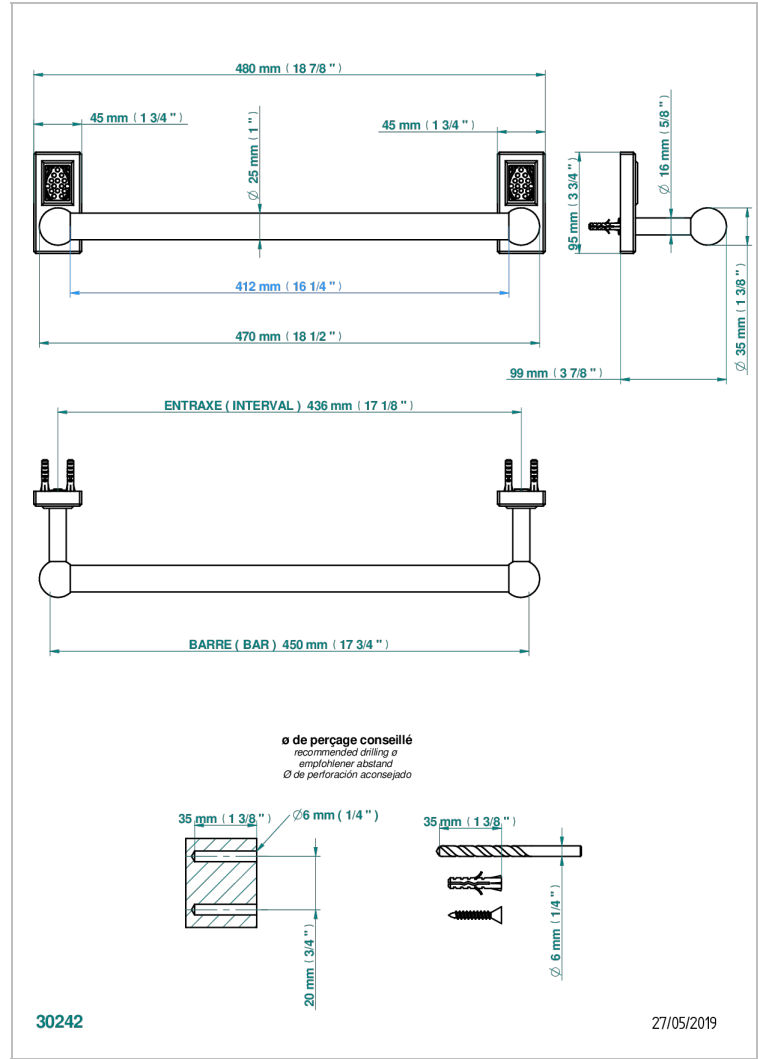

METROPOLIS CLEAR CRYSTAL

A2A-526/45

单杆固定浴巾架 直径25毫米 长450毫米

THG[®]
PARIS

特色

- Métropolis Clear crystal
- 单杆固定浴巾架 直径25毫米 长450毫米

可选饰面

Black ceram - D30
Blush PVD - H62
Graphite PVD - H64
Matt Umber PVD - H67
Matt blush PVD - H60
Matt graphite PVD - H65