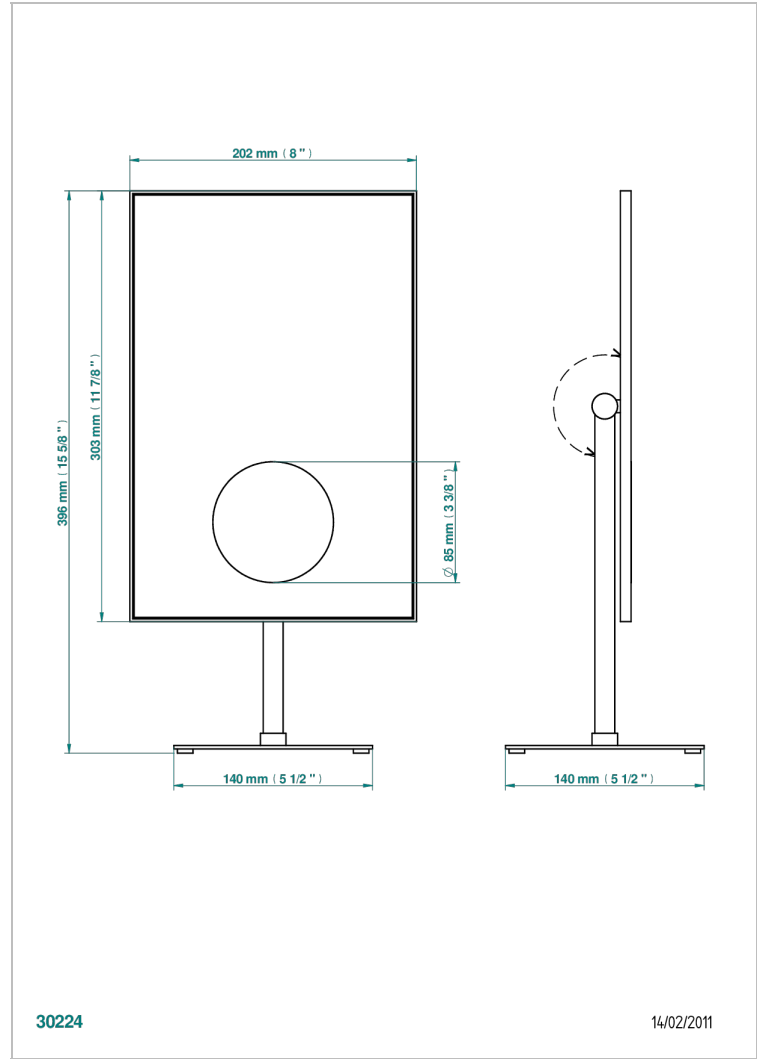

G00-666

落地式200*300毫米镜子，总高400毫米，可倾斜45度角 - 3倍放大

30224

14/02/2011

特色

- General Items
- 落地式200*300毫米镜子，总高400毫米，可倾斜45度角 - 3倍放大

可选饰面

Black ceram - D30
Blush PVD - H62
Graphite PVD - H64
Matt Umber PVD - H67
Matt blush PVD - H60
Matt graphite PVD - H65