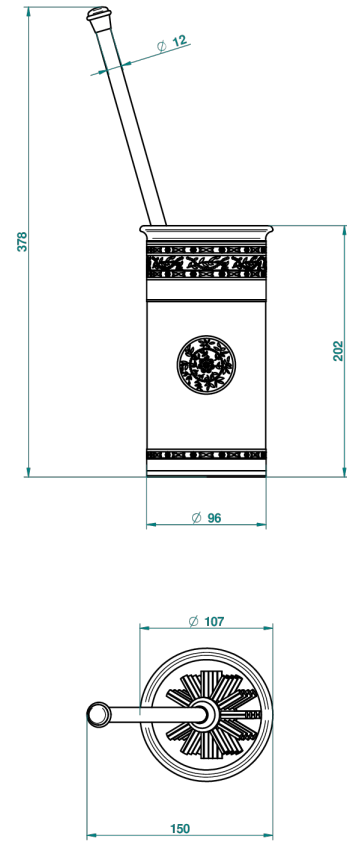

MARQUISE BLANC DECOR PLATINE

A7G-4700B

THG[®]
PARIS

Pot à balai en porcelaine à poser, avec balai sans couvercle

22331

07/11/2013

CARACTÉRISTIQUES

- Marquise blanc décor Platine
- Pot à balai en porcelaine à poser, avec balai sans couvercle

FINITIONS DISPONIBLES

Bronze clair - D01
Chromé - A02
Chromé / doré - G02
Chromé mat - C02
Doré brillant - F01
Doré mat - F07

Nickel brillant - B01
Nickel mat - C01
Noir mat céramique - D30
Or pâle - F30
Or pâle mat - F31
Pvd blush - H62