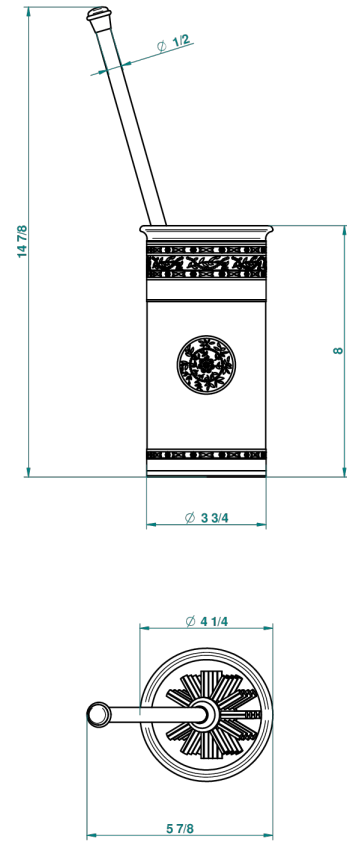

MARQUISE BLANC DECOR PLATINE

A7G-4700B

THG[®]
PARIS

Pot à balai en porcelaine à poser, avec balai sans couvercle

22331

07/11/2013

CARACTÉRISTIQUES

- Marquise blanc décor Platine
- Pot à balai en porcelaine à poser, avec balai sans couvercle

FINITIONS DISPONIBLES

Bronze clair - D01
Chromé - A02
Chromé / doré - G02
Chromé mat - C02
Doré brillant - F01
Doré mat - F07

Nickel brillant - B01
Nickel mat - C01
Noir mat céramique - D30
Or pâle - F30
Or pâle mat - F31
Pvd blush - H62