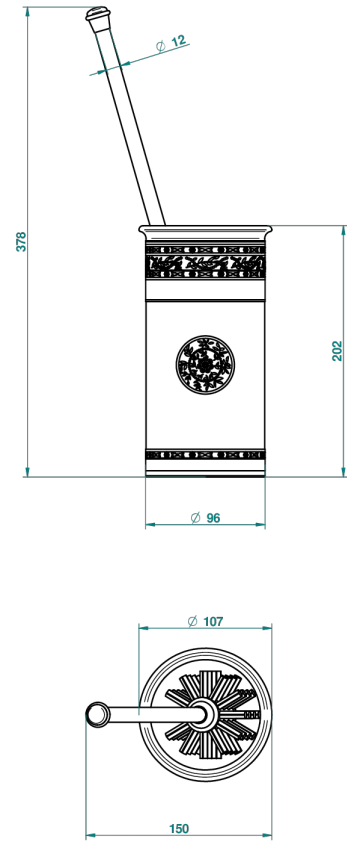

MARQUISE DECOR OR

A7F-4700B

THG[®]
PARIS

Pot à balai en porcelaine à poser, avec balai sans couvercle

22331

07/11/2013

CARACTÉRISTIQUES

- Marquise décor Or
- Pot à balai en porcelaine à poser, avec balai sans couvercle