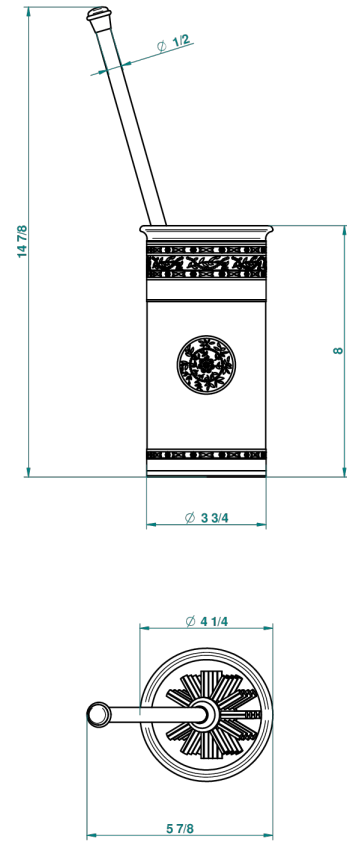

MARQUISE DECOR OR

A7F-4700B

THG[®]
PARIS

Pot à balai en porcelaine à poser, avec balai sans couvercle

22331

07/11/2013

CARACTÉRISTIQUES

- Marquise décor Or
- Pot à balai en porcelaine à poser, avec balai sans couvercle

FINITIONS DISPONIBLES

Bronze clair - D01
Chromé - A02
Chromé / doré - G02
Chromé mat - C02
Doré brillant - F01
Doré mat - F07

Nickel brillant - B01
Nickel mat - C01
Noir mat céramique - D30
Or pâle - F30
Or pâle mat - F31
Pvd blush - H62