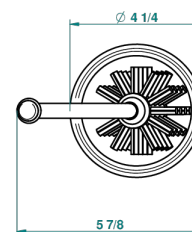

# MARQUISE DECORACION EN ORO

A7F-4700B

THG<sup>®</sup>  
PARIS

Escobillero con escobilla de porcelana sin tapa

22331

07/11/2013