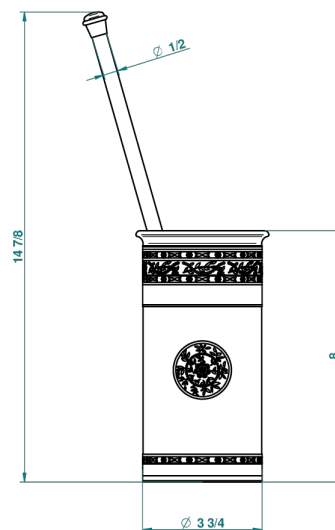

# MARQUISE DECORACION EN ORO

A7F-4700B

THG<sup>®</sup>  
PARIS

Escobillero con escobilla de porcelana sin tapa

22331

07/11/2013