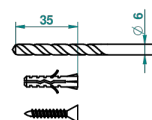

MARQUISE GOLD DECOR

A7F-508

带衣钩的浴衣架

THG
PARIS

30220

14/06/2010

特色

- Marquise Gold decor
- 带衣钩的浴衣架

可选饰面

Black ceram - D30
Blush PVD - H62
Graphite PVD - H64
Matt Umber PVD - H67
Matt blush PVD - H60
Matt graphite PVD - H65

PVD哑光棕铜 - F34
PVD哑光金 - H53
PVD哑光铜 - H50
PVD哑光镍 - H56
PVD抛光铜 - H49
PVD棕铜 - F33

PVD金色 - H52
PVD镍 - H55
Umber PVD - H66
哑光复古铜 - H07
哑光浅金 - F31
哑光金 - F07

哑光铬 - C02
哑光镍 - C01
复古镍 - H28
抛光金 (24K金) - F01
抛光铬 - A02
抛光铬/抛光金 - G02

抛光镍 - B01
浅金 - F30
漆面铜 - D01