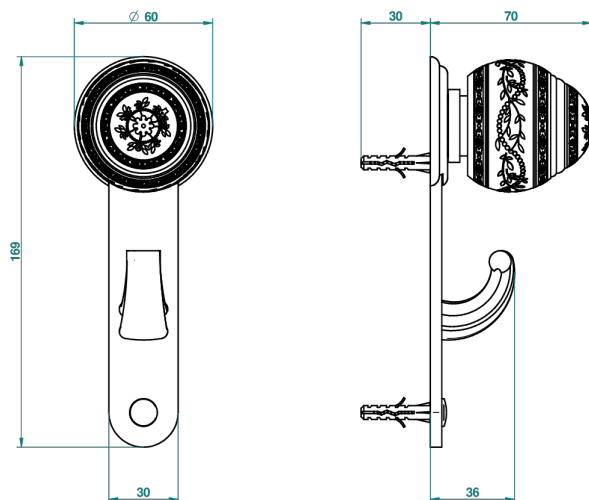

MARQUISE GOLD DECOR

A7F-508

带衣钩的浴衣架

THG
PARIS

30220

14/06/2010

特色

- Marquise Gold decor
- 带衣钩的浴衣架

可选饰面

Black ceram - D30
Blush PVD - H62
Graphite PVD - H64
Matt Umber PVD - H67
Matt blush PVD - H60
Matt graphite PVD - H65

PVD哑光棕铜 - F34
PVD哑光金 - H53
PVD哑光铜 - H50
PVD哑光镍 - H56
PVD抛光铜 - H49
PVD棕铜 - F33

PVD金色 - H52
PVD镍 - H55
Umber PVD - H66
哑光复古铜 - H07
哑光浅金 - F31
哑光金 - F07

哑光铬 - C02
哑光镍 - C01
复古镍 - H28
抛光金 (24K金) - F01
抛光铬 - A02
抛光铬/抛光金 - G02

抛光镍 - B01
浅金 - F30
漆面铜 - D01