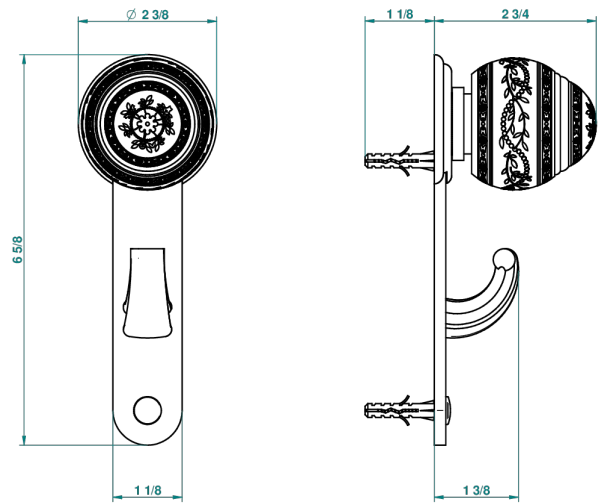

MARQUISE GOLD DECOR

A7F-508

带衣钩的浴衣架

THG
PARIS

30220

14/06/2010

特色

- Marquise Gold decor
- 带衣钩的浴衣架

可选饰面

Black ceram - D30
Blush PVD - H62
Graphite PVD - H64
Matt Umber PVD - H67
Matt blush PVD - H60
Matt graphite PVD - H65

PVD哑光棕铜 - F34
PVD哑光金 - H53
PVD哑光铜 - H50
PVD哑光镍 - H56
PVD抛光铜 - H49
PVD棕铜 - F33

PVD金色 - H52
PVD镍 - H55
Umber PVD - H66
哑光复古铜 - H07
哑光浅金 - F31
哑光金 - F07

哑光铬 - C02
哑光镍 - C01
复古镍 - H28
抛光金 (24K金) - F01
抛光铬 - A02
抛光铬/抛光金 - G02

抛光镍 - B01
浅金 - F30
漆面铜 - D01