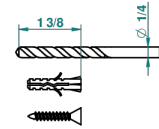

MARQUISE GOLD DECOR

A7F-508

带衣钩的浴衣架

THG
PARIS

30220

14/06/2010

特色

- Marquise Gold decor
- 带衣钩的浴衣架

可选饰面

Black ceram - D30
Blush PVD - H62
Graphite PVD - H64
Matt Umber PVD - H67
Matt blush PVD - H60
Matt graphite PVD - H65

PVD哑光棕铜 - F34
PVD哑光金 - H53
PVD哑光铜 - H50
PVD哑光镍 - H56
PVD抛光铜 - H49
PVD棕铜 - F33

PVD金色 - H52
PVD镍 - H55
Umber PVD - H66
哑光复古铜 - H07
哑光浅金 - F31
哑光金 - F07

哑光铬 - C02
哑光镍 - C01
复古镍 - H28
抛光金 (24K金) - F01
抛光铬 - A02
抛光铬/抛光金 - G02

抛光镍 - B01
浅金 - F30
漆面铜 - D01