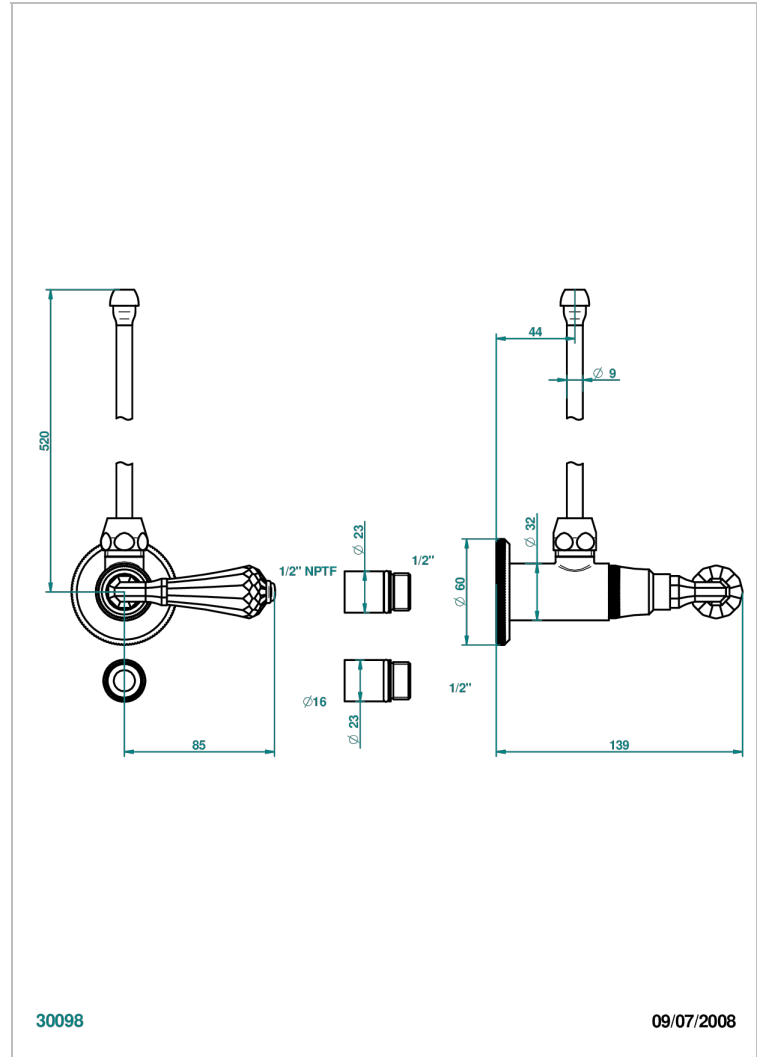

ART DECO CRISTAL

A56-181/SLA

THG[®]
PARIS

Robinet de réglage jonction femelle avec tube de 50 cm et sachet d'adaptateur, rosace et croisillon de style standard américain pour lavabo et bidet

CARACTÉRISTIQUES

- Tête à disque céramique 1/2"
- Permet de stopper l'eau pour intervention sur la robinetterie
- Tubes en cuivre de 50 cm coloris idem robinetterie
- Raccordements aux standards US pour vanne réf. 35

FINITIONS DISPONIBLES