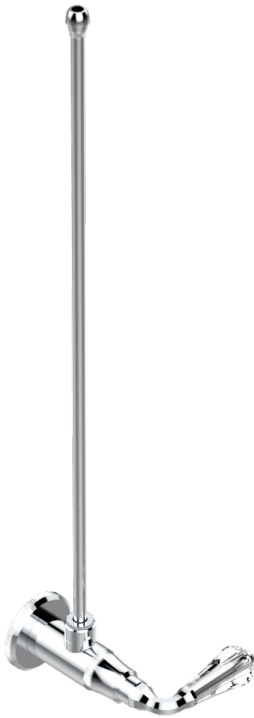

ART DECO CRYSTAL

A56-181/SLA

Angle valve with 3/8 supply lavatory quick adaptor set

THG[®]
PARIS

CARACTERÍSTICAS

- Art Déco Crystal
- Angle valve with 3/8 supply lavatory quick adaptor set

ACABADOS DISPONIBLES

Bronce claro - D01
Cerámica negra mate - D30
Cobre viejo mate - H07
Cromo - A02
Cromo / dorado - G02
Cromo mate - C02

Dorado - F01
Dorado mate - F07
Dorado pálido - F30
Dorado pálido mate (sin barniz) - F31
Natural smoked Brass - A13
Níquel - B01

Níquel mate - C01
Níquel viejo - H28
Pvd blush - H62
Pvd blush mate - H60
Pvd color latón - H49
Pvd color latón mate - H50

Pvd color níquel - H55
Pvd color níquel mate - H56
Pvd color oro - H52
Pvd color oro mate - H53
Pvd grafito - H64
Pvd grafito mate - H65

Pvd marrón bronce - F33
Pvd marrón bronce mate - F34
Pvd umber - H66
Pvd umber mate - H67