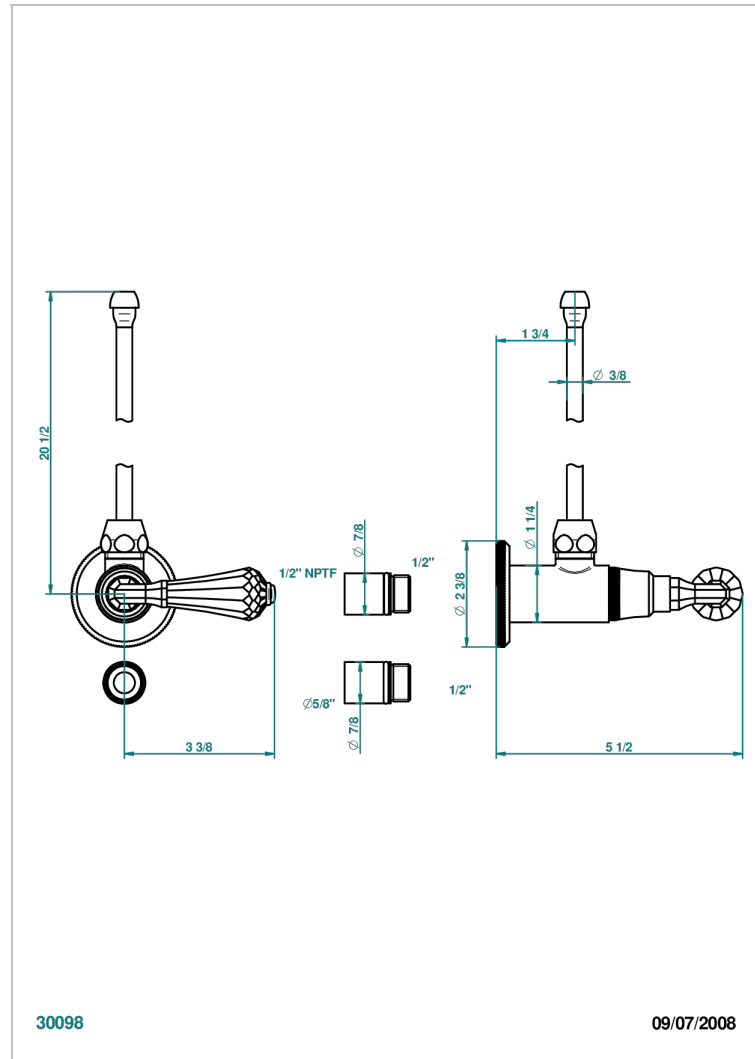

ART DECO CRISTAL

A56-181/SLA

THG[®]
PARIS

Robinet de réglage jonction femelle avec tube de 50 cm et sachet d'adaptateur, rosace et croisillon de style standard américain pour lavabo et bidet

CARACTÉRISTIQUES

- Tête à disque céramique 1/2"
- Permet de stopper l'eau pour intervention sur la robinetterie
- Tubes en cuivre de 50 cm coloris idem robinetterie
- Raccordements aux standards US pour vanne réf. 35

FINITIONS DISPONIBLES