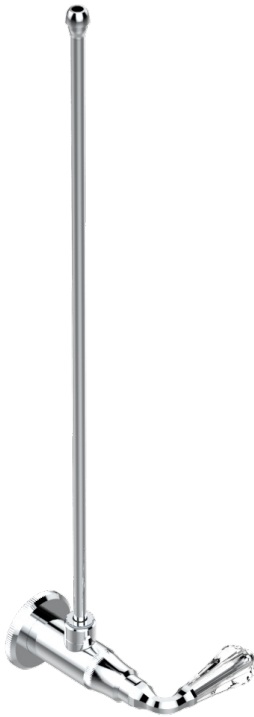

ART DECO CRISTAL

A56-181/SLA

THG[®]
PARIS

Robinet de réglage jonction femelle avec tube de 50 cm et sachet d'adaptateur, rosace et croisillon de style standard américain pour lavabo et bidet

CARACTÉRISTIQUES

- Tête à disque céramique 1/2"
- Permet de stopper l'eau pour intervention sur la robinetterie
- Tubes en cuivre de 50 cm coloris idem robinetterie
- Raccordements aux standards US pour vanne réf. 35

FINITIONS DISPONIBLES

Bronze clair - D01
Chromé - A02
Chromé / doré - G02
Chromé mat - C02
Doré brillant - F01
Doré mat - F07

Laiton fumé naturel - A13
Nickel brillant - B01
Nickel mat - C01
Noir mat céramique - D30
Or pâle - F30
Or pâle mat - F31

Pvd blush - H62
Pvd blush mat - H60
Pvd couleur bronze brown - F33
Pvd couleur bronze brown - mat - F34
Pvd couleur doré - H52
Pvd couleur doré mat - H53

Pvd couleur laiton - H49
Pvd couleur laiton mat - H50
Pvd couleur nickel - H55
Pvd couleur nickel mat - H56
Pvd graphite - H64
Pvd graphite mat - H65