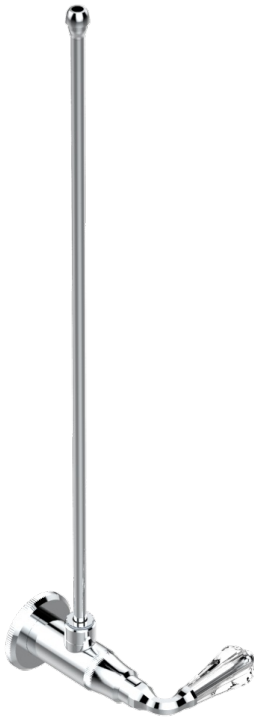

ART DECO CRYSTAL

A56-181/SLA

Angle valve with 3/8 supply lavatory quick adaptor set

THG[®]
PARIS

30098

09/07/2008

CARACTERÍSTICAS

- Art Déco Crystal
- Angle valve with 3/8 supply lavatory quick adaptor set

ACABADOS DISPONIBLES

Bronce claro - D01
Cerámica negra mate - D30
Cobre viejo mate - H07
Cromo - A02
Cromo / dorado - G02
Cromo mate - C02

Dorado - F01
Dorado mate - F07
Dorado pálido - F30
Dorado pálido mate (sin barniz) - F31
Natural smoked Brass - A13
Níquel - B01

Níquel mate - C01
Níquel viejo - H28
Pvd blush - H62
Pvd blush mate - H60
Pvd color latón - H49
Pvd color latón mate - H50

Pvd color níquel - H55
Pvd color níquel mate - H56
Pvd color oro - H52
Pvd color oro mate - H53
Pvd grafito - H64
Pvd grafito mate - H65

Pvd marrón bronce - F33
Pvd marrón bronce mate - F34
Pvd umber - H66
Pvd umber mate - H67