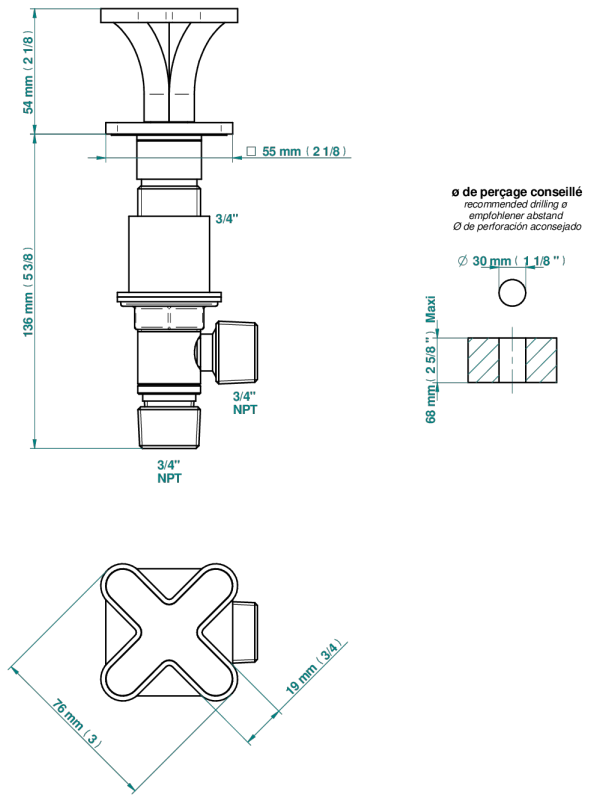

PROFIL ONYX NOIR

A6N-36

Côté sur gorge 3/4"

THG[®]
PARIS

30089

15/04/2024

CARACTÉRISTIQUES

- Profil Onyx noir
- Côté sur gorge 3/4"

FINITIONS DISPONIBLES

Bronze clair - D01
Chromé - A02
Chromé / doré - G02
Chromé mat - C02
Doré brillant - F01
Doré mat - F07

Nickel brillant - B01
Nickel mat - C01
Noir mat céramique - D30
Or pâle - F30
Or pâle mat - F31
Pvd blush - H62