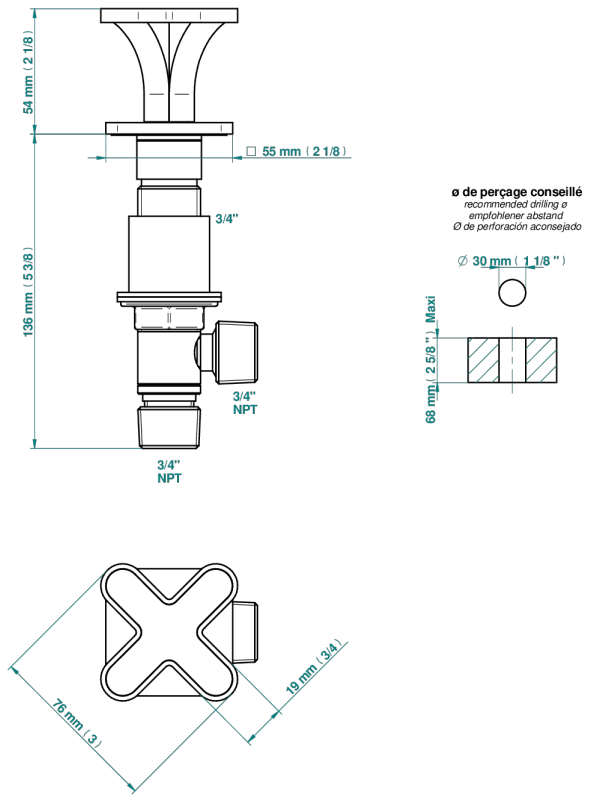

# PROFIL ONICE NEGRO

A6N-36

Llave de paso sobre encimera 3/4"

THG<sup>®</sup>  
PARIS

30089

15/04/2024

## CARACTERÍSTICAS

- Profil Onice negro
- Llave de paso sobre encimera 3/4"