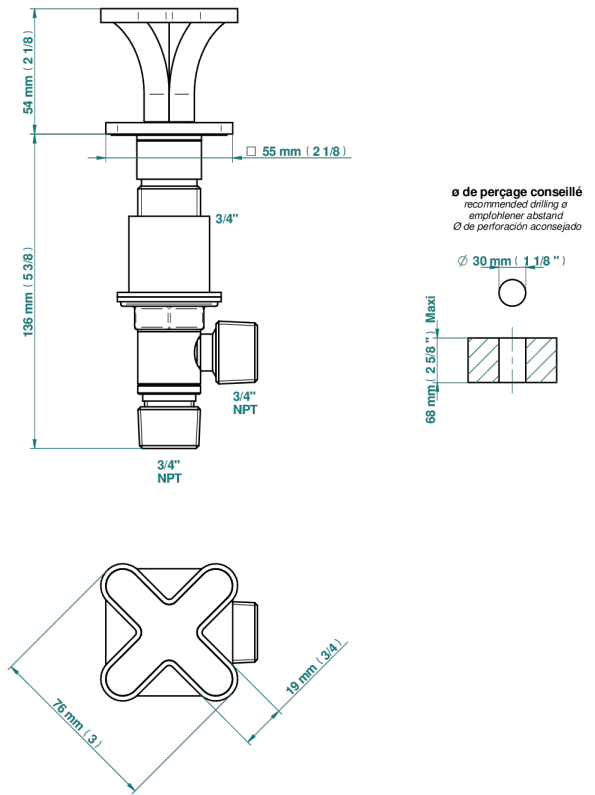

PROFIL, ONYX SCHWARZ

A6N-36

Einbauventil zur Standmontage 3/4"

THG[®]
PARIS

30089

15/04/2024

EIGENSCHAFTEN

- Profil, Onyx schwarz
- Einbauventil zur Standmontage 3/4"

VERFÜGBARE OBERFLÄCHEN

Altnickel - H28
Blassgold - F30
Blassgold matt unlackiert - F31
Bronze hell - D01
Chrom - A02
Chrom / gold - G02

Chrom matt - C02
Gold - F01
Gold matt - F07
Kupfer altrot matt lackiert - H07
Mattschwarz keramik - D30
Nickel matt - C01

Pvd umber - H66
Pvd umber matt - H67
Silbernichel - B01