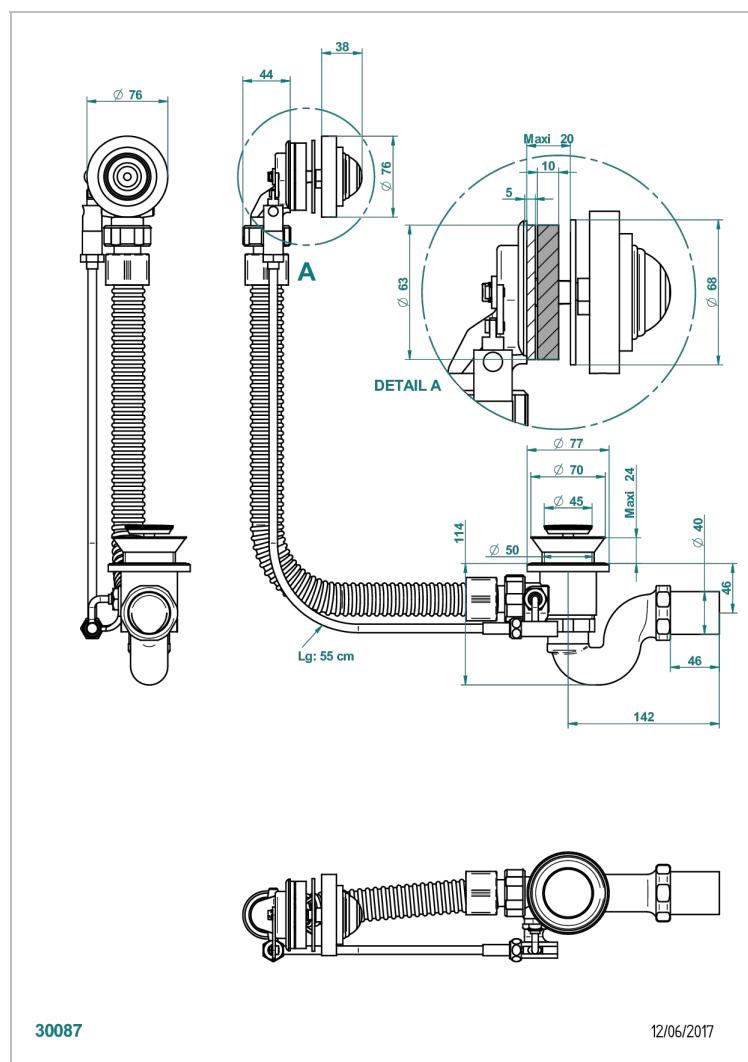

ITHAQUE DECORACION EN ORO

A7A-300

Desagüe automatico de bañera lg 55 cm

THG[®]
PARIS

CARACTERÍSTICAS

- Ithaque decoración en oro
- Desagüe automatico de bañera lg 55 cm

ACABADOS DISPONIBLES

Cromo - A02
Pvd blush - H62
Pvd blush mate - H60
Pvd color latón - H49
Pvd color latón mate - H50
Pvd color níquel - H55