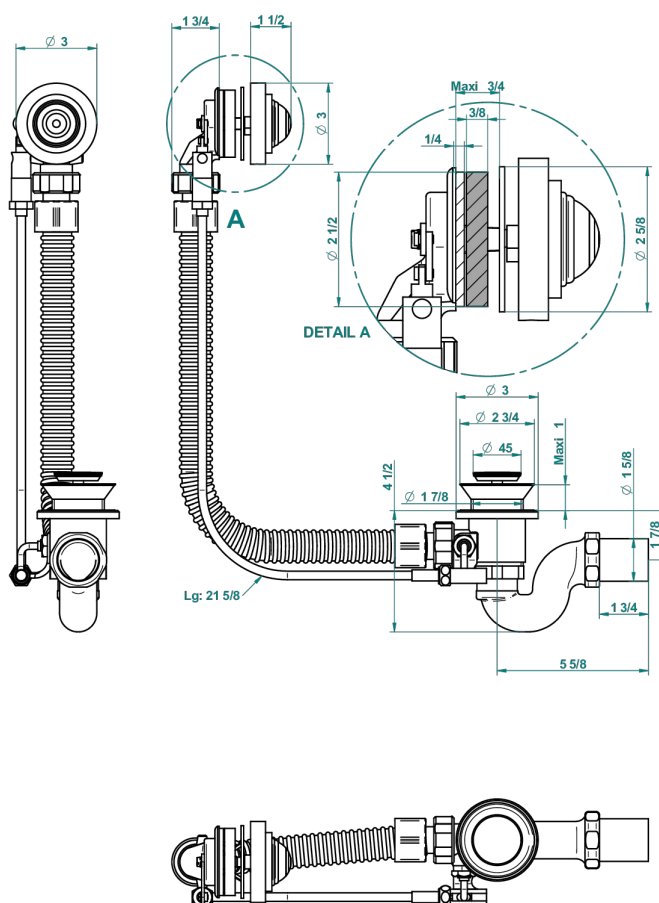

# ITHAQUE DECORACION EN ORO

A7A-300

Desagüe automatico de bañera lg 55 cm

THG<sup>®</sup>  
PARIS

30087

12/06/2017

## CARACTERÍSTICAS

- Ithaque decoración en oro
- Desagüe automatico de bañera lg 55 cm