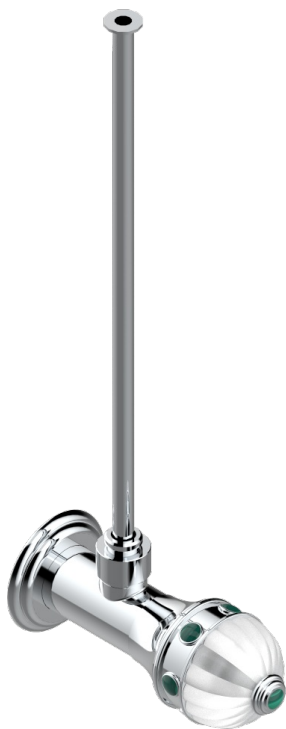

# CHEVERNY MALAQUITA

A1S-181/S

Llave de escuadra 1/2" con tubo de 30 cm con mando de estilo

THG<sup>®</sup>  
PARIS

30081

04/09/2008

## CARACTERÍSTICAS

- Cheverny Malaquita
- Llave de escuadra 1/2" con tubo de 30 cm con mando de estilo

## ACABADOS DISPONIBLES

Cerámica negra mate - D30  
Cromo - A02  
Cromo / dorado - G02  
Cromo mate - C02  
Dorado - F01  
Dorado mate - F07

Dorado pálido - F30  
Dorado pálido mate (sin barniz) - F31  
Níquel - B01  
Níquel mate - C01  
Níquel viejo - H28  
Pvd blush - H62

Pvd blush mate - H60  
Pvd color latón - H49  
Pvd color latón mate - H50  
Pvd color níquel - H55  
Pvd color níquel mate - H56  
Pvd color oro - H52

Pvd color oro mate - H53  
Pvd grafito - H64  
Pvd grafito mate - H65  
Pvd marrón bronce - F33  
Pvd marrón bronce mate - F34  
Pvd umber - H66