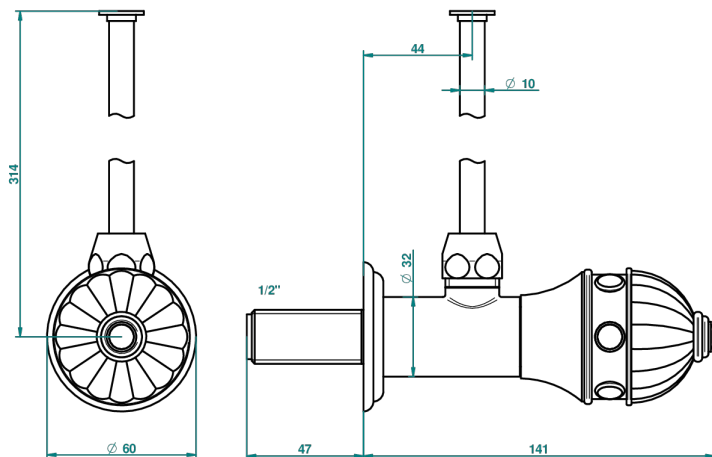

# CHEVERNY MALAQUITA

A1S-181/S

Llave de escuadra 1/2" con tubo de 30 cm con mando de estilo

THG<sup>®</sup>  
PARIS

30081

04/09/2008

## CARACTERÍSTICAS

- Cheverny Malaquita
- Llave de escuadra 1/2" con tubo de 30 cm con mando de estilo