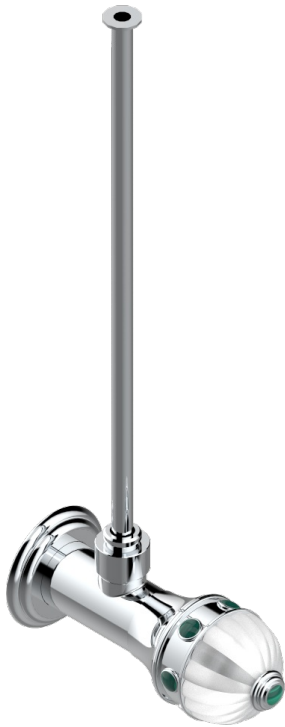

# CHEVERNY MALAQUITA

A1S-181/S

Llave de escuadra 1/2" con tubo de 30 cm con mando de estilo

THG<sup>®</sup>  
PARIS

## CARACTERÍSTICAS

- Cheverny Malaquita
- Llave de escuadra 1/2" con tubo de 30 cm con mando de estilo

## ACABADOS DISPONIBLES

Cerámica negra mate - D30  
Cromo - A02  
Cromo / dorado - G02  
Cromo mate - C02  
Dorado - F01  
Dorado mate - F07

Dorado pálido - F30  
Dorado pálido mate (sin barniz) - F31  
Níquel - B01  
Níquel mate - C01  
Níquel viejo - H28  
Pvd blush - H62

Pvd blush mate - H60  
Pvd color latón - H49  
Pvd color latón mate - H50  
Pvd color níquel - H55  
Pvd color níquel mate - H56  
Pvd color oro - H52

Pvd color oro mate - H53  
Pvd grafito - H64  
Pvd grafito mate - H65  
Pvd marrón bronce - F33  
Pvd marrón bronce mate - F34  
Pvd umber - H66