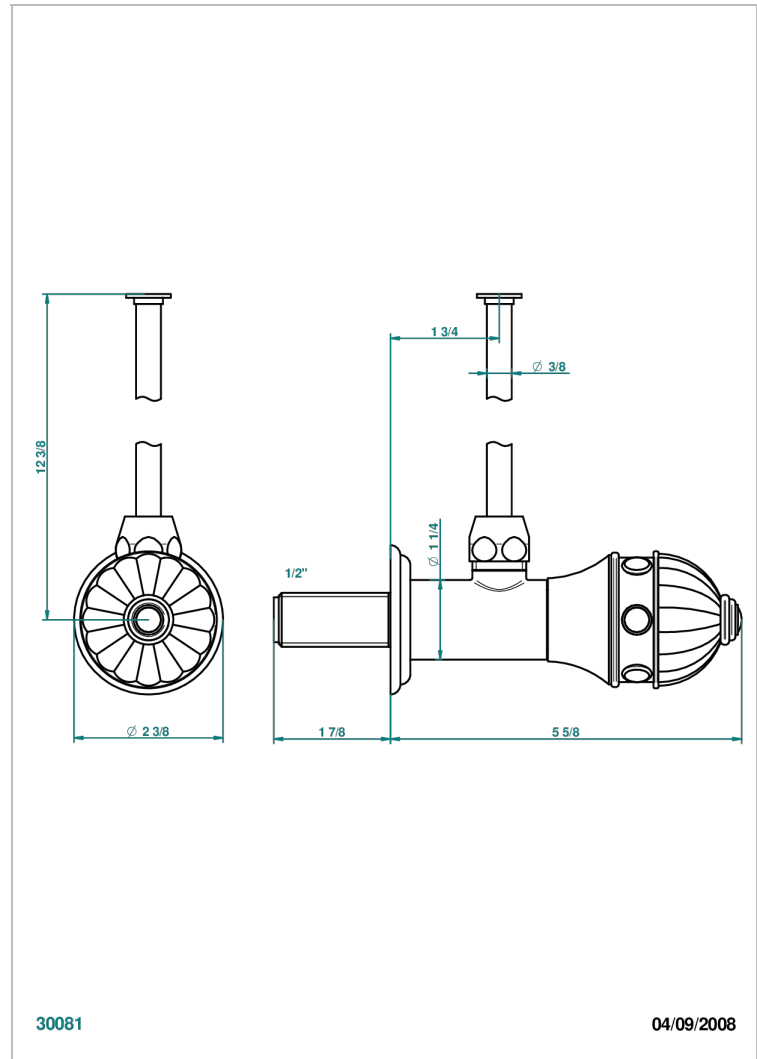

# CHEVERNY MALAQUITA

A1S-181/S

Llave de escuadra 1/2" con tubo de 30 cm con mando de estilo

THG<sup>®</sup>  
PARIS

## CARACTERÍSTICAS

- Cheverny Malaquita
- Llave de escuadra 1/2" con tubo de 30 cm con mando de estilo