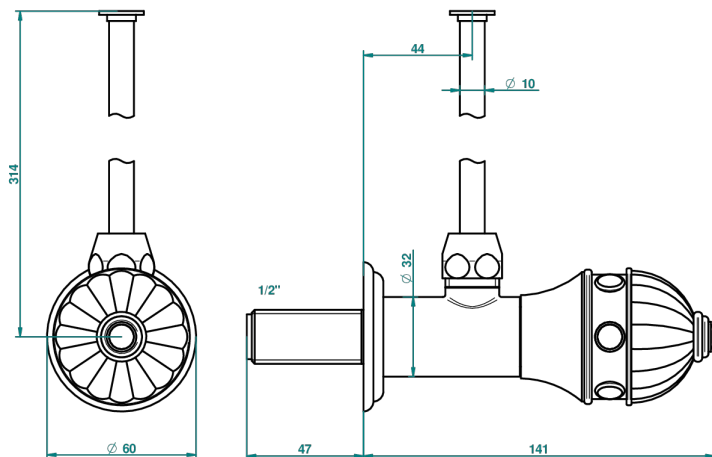

CHEVERNY MALACHITE

A1S-181/S

1/2"可调节龙头，30厘米管道，适应任何风格

THG[®]
PARIS

30081

04/09/2008

特色

- Cheverny Malachite
- 1/2"可调节龙头，30厘米管道，适应任何风格