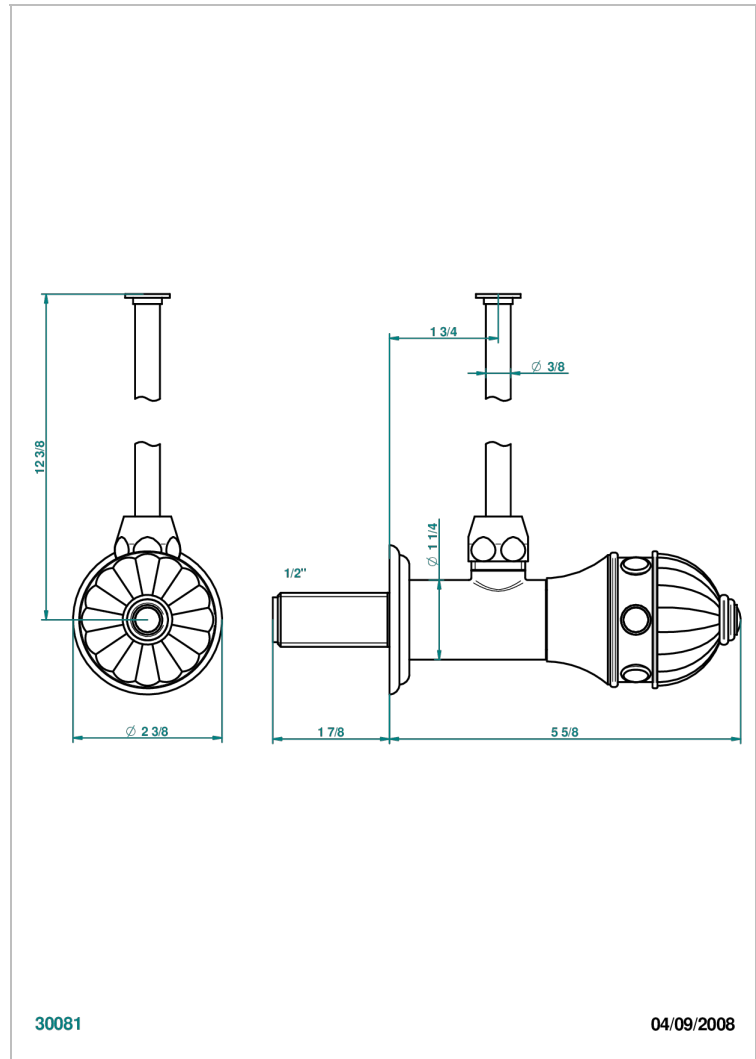

CHEVERNY MALACHITE

A1S-181/S

1/2"可调节龙头，30厘米管道，适应任何风格

THG[®]
PARIS

特色

- Cheverny Malachite
- 1/2"可调节龙头，30厘米管道，适应任何风格

可选饰面

Black ceram - D30
Blush PVD - H62
Graphite PVD - H64
Matt Umber PVD - H67
Matt blush PVD - H60
Matt graphite PVD - H65