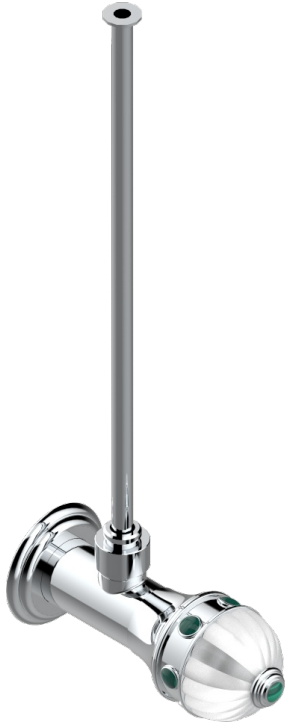

AMBOISE MALAQUITA

A1J-181/S

Llave de escuadra 1/2" con tubo de 30 cm con mando de estilo

THG[®]
PARIS

CARACTERÍSTICAS

- Amboise Malaquita
- Llave de escuadra 1/2" con tubo de 30 cm con mando de estilo

ACABADOS DISPONIBLES

Cerámica negra mate - D30
Cromo - A02
Cromo / dorado - G02
Cromo mate - C02
Dorado - F01
Dorado mate - F07

Dorado pálido - F30
Dorado pálido mate (sin barniz) - F31
Níquel - B01
Níquel mate - C01
Níquel viejo - H28
Pvd blush - H62

Pvd blush mate - H60
Pvd color latón - H49
Pvd color latón mate - H50
Pvd color níquel - H55
Pvd color níquel mate - H56
Pvd color oro - H52

Pvd color oro mate - H53
Pvd grafito - H64
Pvd grafito mate - H65
Pvd marrón bronce - F33
Pvd marrón bronce mate - F34
Pvd umber - H66

Pvd umber mate - H67