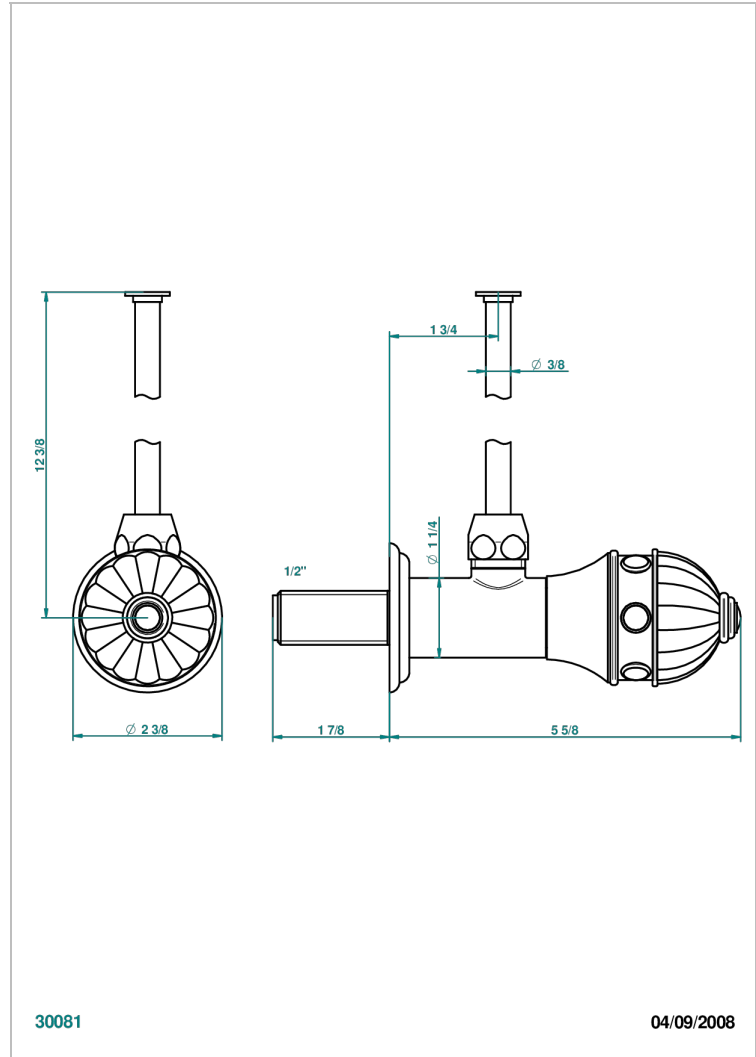

AMBOISE MALAQUITA

A1J-181/S

Llave de escuadra 1/2" con tubo de 30 cm con mando de estilo

THG[®]
PARIS

CARACTERÍSTICAS

- Amboise Malaquita
- Llave de escuadra 1/2" con tubo de 30 cm con mando de estilo

ACABADOS DISPONIBLES