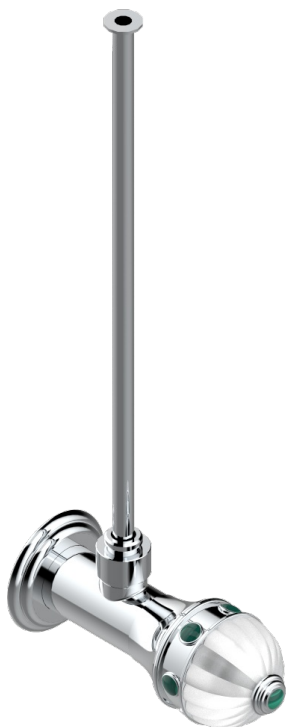

AMBOISE MALACHITE

A1J-181/S

1/2"可调节龙头，30厘米管道，适应任何风格

THG[®]
PARIS

30081

04/09/2008

特色

- Amboise Malachite
- 1/2"可调节龙头，30厘米管道，适应任何风格

可选饰面

Black ceram - D30
Blush PVD - H62
Graphite PVD - H64
Matt Umber PVD - H67
Matt blush PVD - H60
Matt graphite PVD - H65

PVD哑光棕铜 - F34
PVD哑光金 - H53
PVD哑光铜 - H50
PVD哑光镍 - H56
PVD抛光铜 - H49
PVD棕铜 - F33

PVD金色 - H52
PVD镍 - H55
Umber PVD - H66
哑光浅金 - F31
哑光金 - F07
哑光铬 - C02

哑光镍 - C01
复古镍 - H28
抛光金 (24K金) - F01
抛光铬 - A02
抛光铬/抛光金 - G02
抛光镍 - B01

浅金 - F30