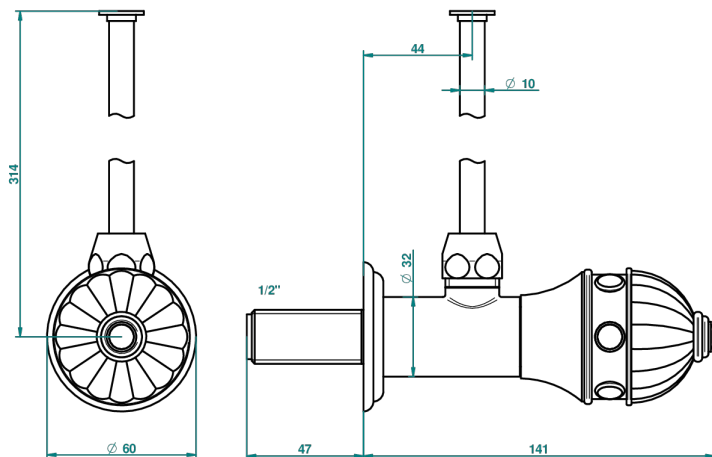

AMBOISE MALACHITE

A1J-181/S

1/2"可调节龙头，30厘米管道，适应任何风格

THG[®]
PARIS

30081

04/09/2008

特色

- Amboise Malachite
- 1/2"可调节龙头，30厘米管道，适应任何风格