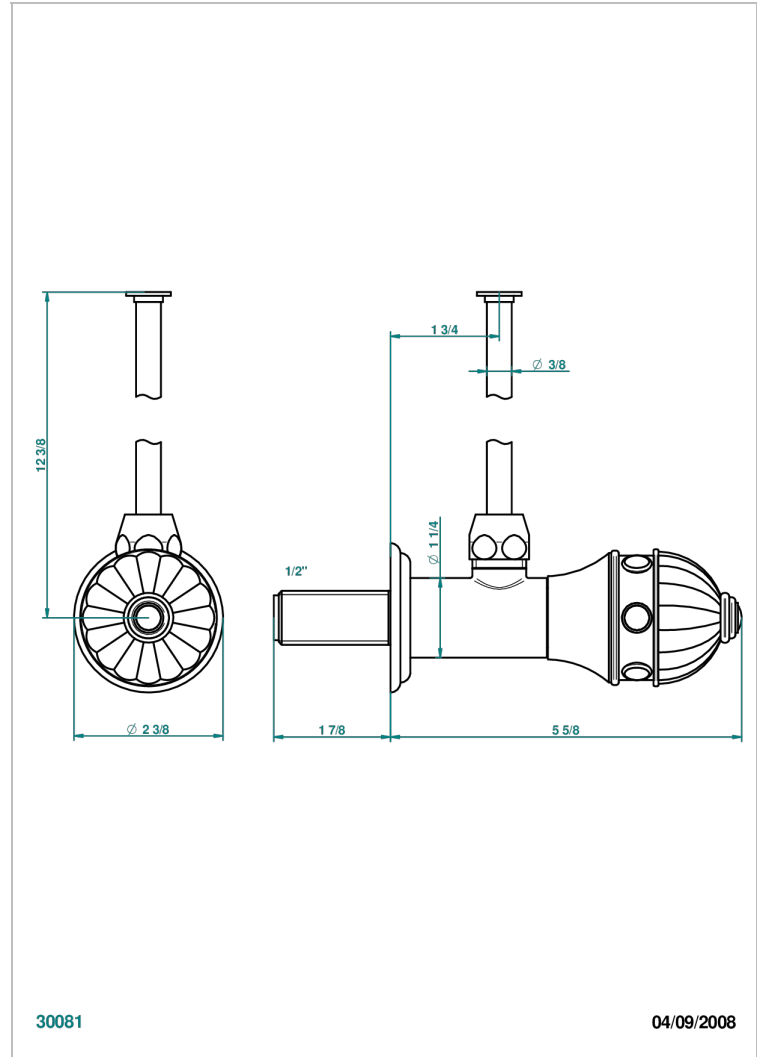

AMBOISE MALACHITE

A1J-181/S

1/2"可调节龙头，30厘米管道，适应任何风格

THG[®]
PARIS

特色

- Amboise Malachite
- 1/2"可调节龙头，30厘米管道，适应任何风格

可选饰面

Black ceram - D30
Blush PVD - H62
Graphite PVD - H64
Matt Umber PVD - H67
Matt blush PVD - H60
Matt graphite PVD - H65