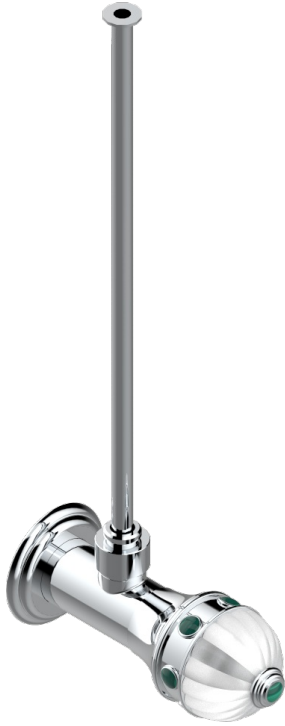

AMBOISE MALACHITE

A1J-181/S

1/2"可调节龙头，30厘米管道，适应任何风格

THG[®]
PARIS

特色

- Amboise Malachite
- 1/2"可调节龙头，30厘米管道，适应任何风格

可选饰面

Black ceram - D30
Blush PVD - H62
Graphite PVD - H64
Matt Umber PVD - H67
Matt blush PVD - H60
Matt graphite PVD - H65

PVD哑光棕铜 - F34
PVD哑光金 - H53
PVD哑光铜 - H50
PVD哑光镍 - H56
PVD抛光铜 - H49
PVD棕铜 - F33

PVD金色 - H52
PVD镍 - H55
Umber PVD - H66
哑光浅金 - F31
哑光金 - F07
哑光铬 - C02

哑光镍 - C01
复古镍 - H28
抛光金 (24K金) - F01
抛光铬 - A02
抛光铬/抛光金 - G02
抛光镍 - B01

浅金 - F30