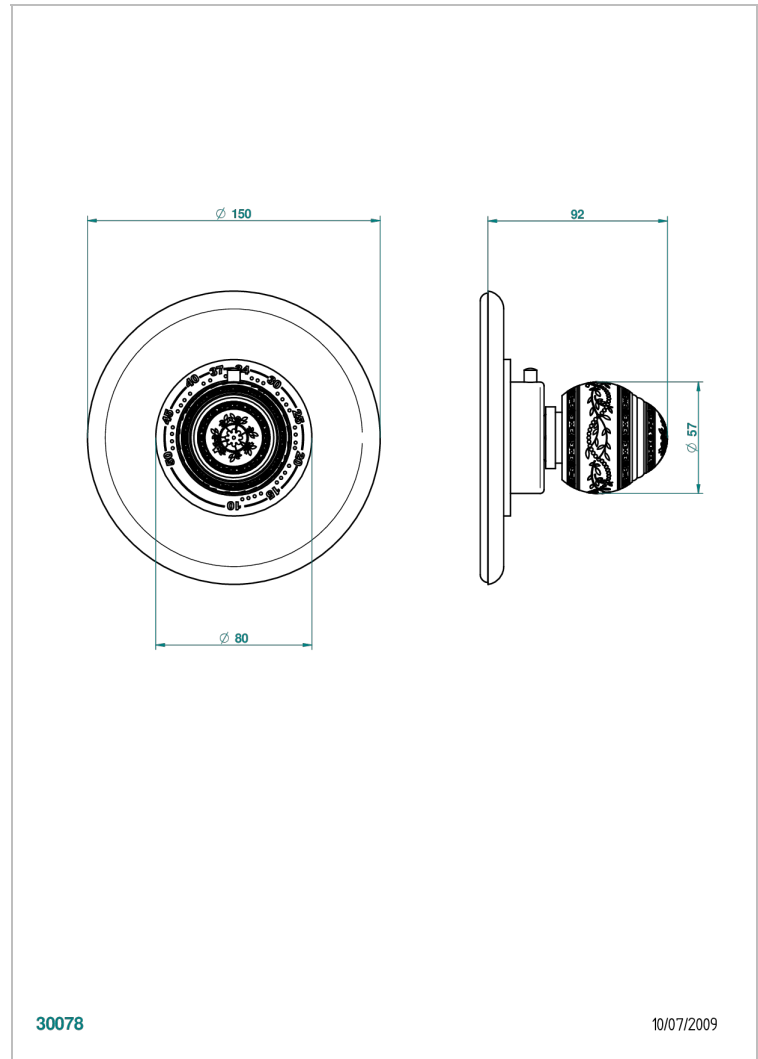

MARQUISE DECORACION EN ORO

A7F-15EN16EM

Placa y boton de regulaci3n para termostato eurotherm 8105n-8200n-8300

THG[®]
PARIS

CARACTERÍSTICAS

- Marquise decoraci3n en oro
- Placa y boton de regulaci3n para termostato eurotherm 8105n-8200n-8300

ACABADOS DISPONIBLES

Bronce claro - D01
Cerámica negra mate - D30
Cobre viejo mate - H07
Cromo - A02
Cromo / dorado - G02
Cromo mate - C02

Dorado - F01
Dorado mate - F07
Dorado pálido - F30
Dorado pálido mate (sin barniz) - F31
Níquel - B01
Níquel mate - C01