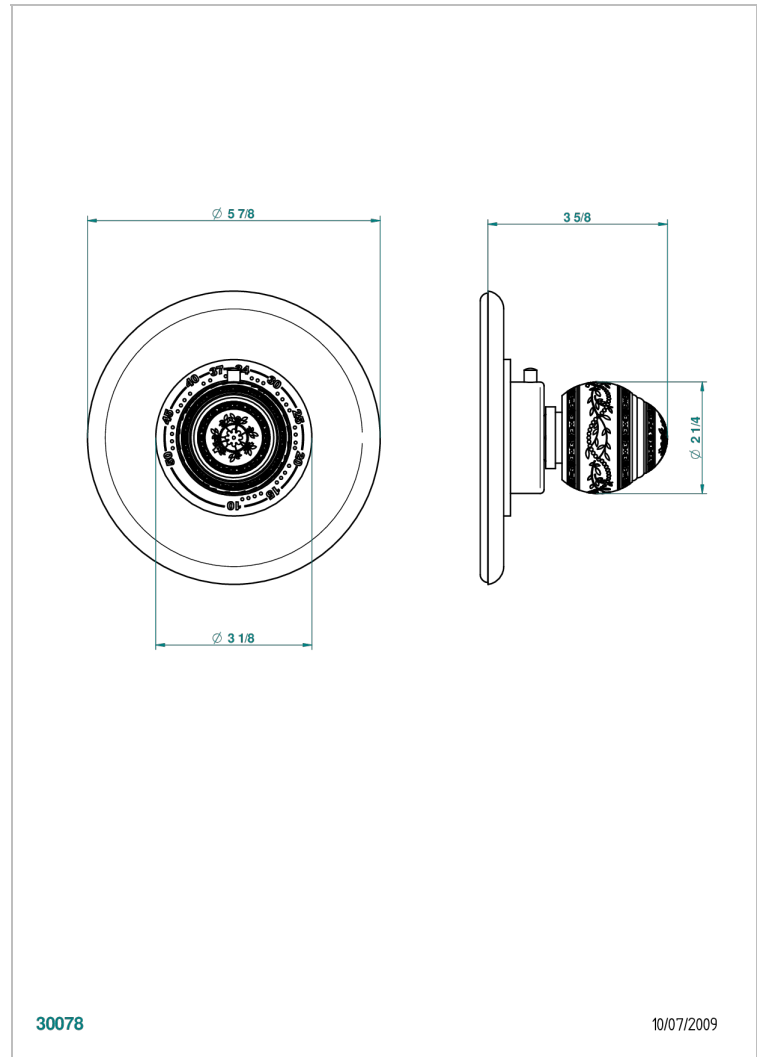

MARQUISE DECORACION EN ORO

A7F-15EN16EM

Placa y boton de regulaci3n para termostato eurotherm 8105n-8200n-8300

THG[®]
PARIS

CARACTERÍSTICAS

- Marquise decoraci3n en oro
- Placa y boton de regulaci3n para termostato eurotherm 8105n-8200n-8300