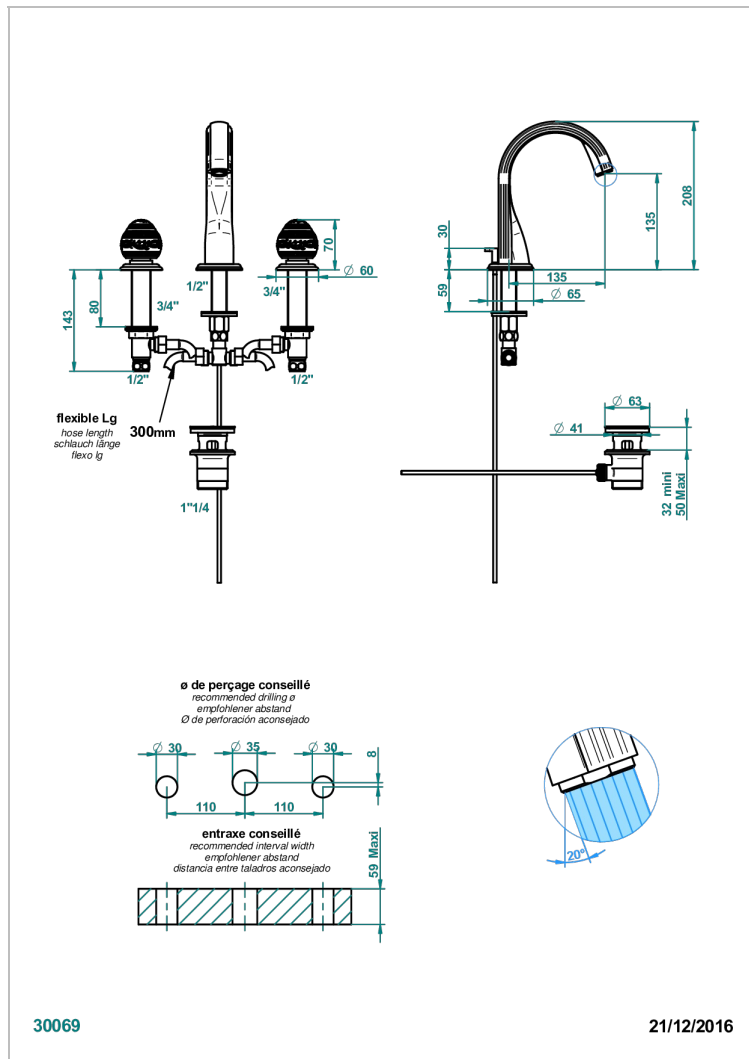

MARQUISE DECORACION EN PLATINO

A7G-151M

Batería americana de lavabo 1/2"- llaves con cuerpo largo con vaciador

CARACTERÍSTICAS

- ACS : 18ACCLY393
- NF : NF EN 200 - IA - Chrome
- SVGW-SSIGE : 1901-6813

ESPECIFICACIONES TÉCNICAS

- Recommandé : 3 bars (max. 5 bars) - Advised : 43,5 psi (max. 72 psi)
- 15 l/min à 3 bars (4 gpm at 43.5 psi)

ESTÁNDAR

ACABADOS DISPONIBLES

Bronce claro - D01
Cerámica negra mate - D30
Cobre viejo mate - H07
Cromo - A02
Cromo / dorado - G02
Cromo mate - C02