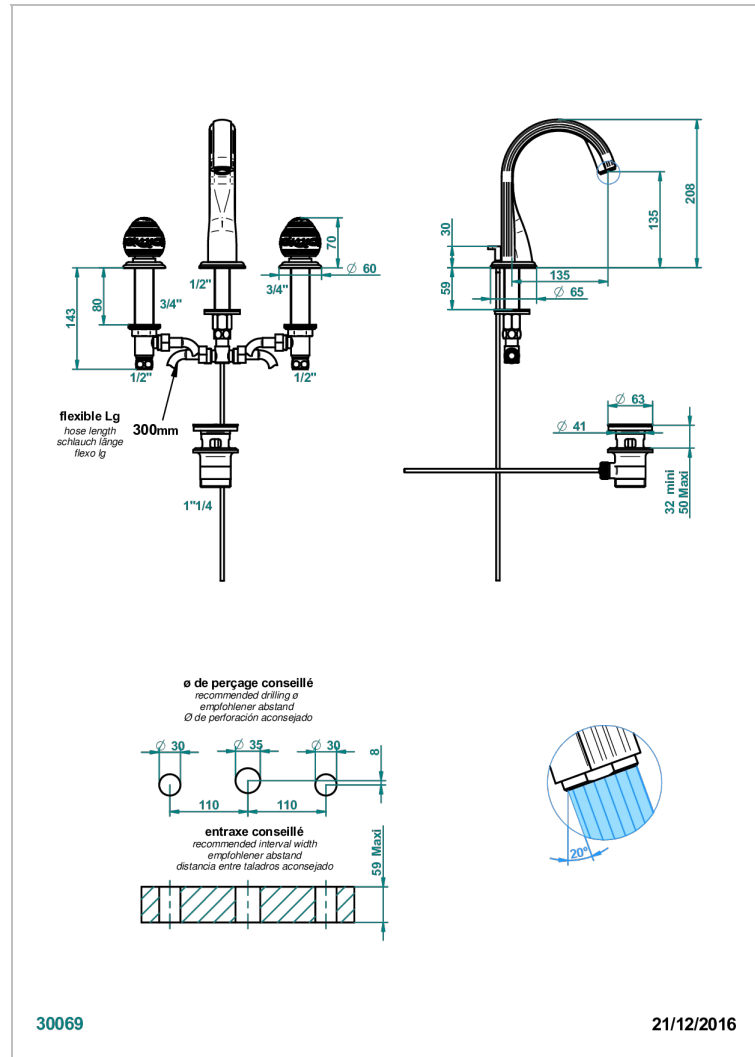

# MARQUISE, DEKOR PLATIN

A7G-151M

3-loch-waschtischbatterie mit ablaufgarnitur für marmorplatten

THG<sup>®</sup>  
PARIS