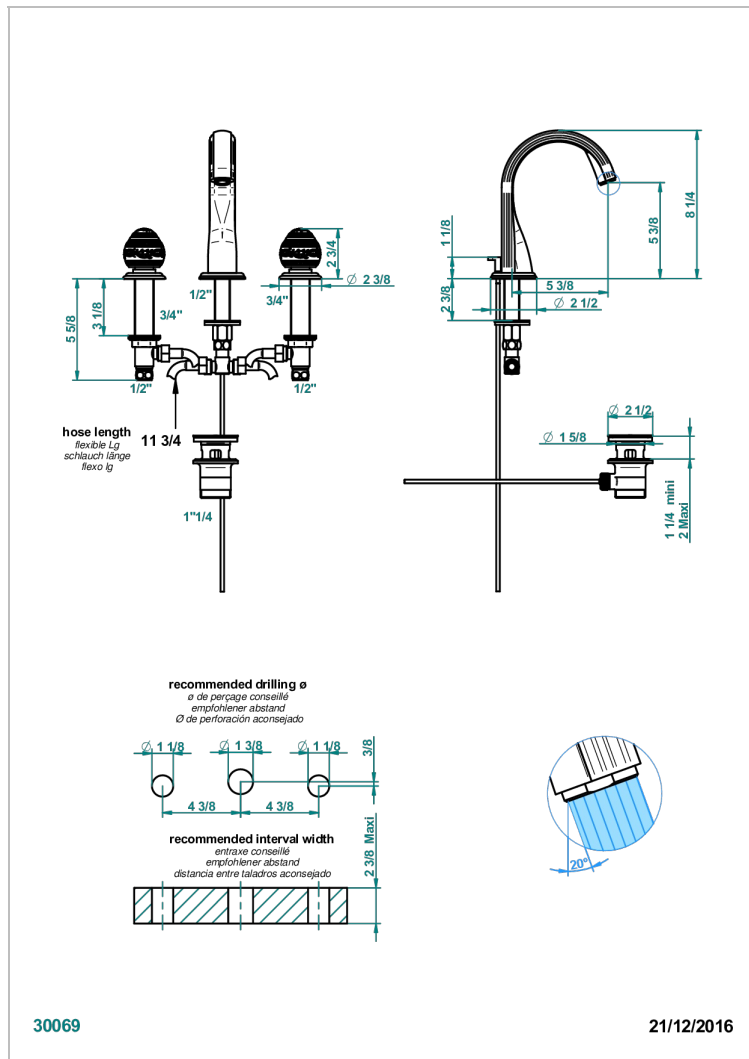

# MARQUISE DECORACION EN PLATINO

A7G-151M

Batería americana de lavabo 1/2"- llaves con cuerpo largo con vaciador

## CARACTERÍSTICAS

- ACS : 18ACCLY393
- NF : NF EN 200 - IA - Chrome
- SVGW-SSIGE : 1901-6813

## ESPECIFICACIONES TÉCNICAS

- Recommandé : 3 bars (max. 5 bars) - Advised : 43,5 psi (max. 72 psi)
- 15 l/min à 3 bars (4 gpm at 43.5 psi)