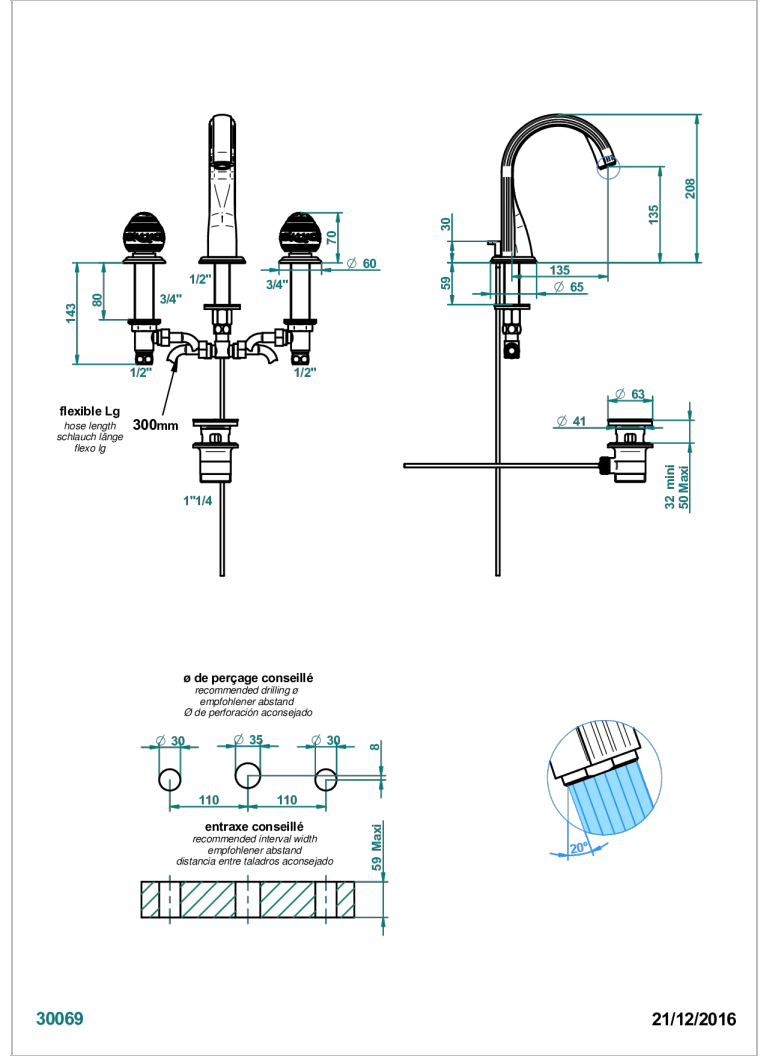

MARQUISE BLANC DECOR PLATINE

A7G-151M

Mélangeur de lavabo 3 trous avec vidage, pour serrage marbre

THG[®]
PARIS

CARACTÉRISTIQUES

- Laiton sans plomb
- Têtes à disques céramique 1/2" 1/4 tour
- Aérateur-mousseur
- Fourni avec vidage à tirette 1 1/4"
- Adapté pour les plans vasques grande épaisseur
- ACS : 18ACCLY393
- NF : NF EN 200 - IA - Chrome
- SVGW-SSIGE : 1901-6813

CERTIFICATIONS

SPÉCIFICATIONS TECHNIQUES

- Recommandé : 3 bars (max. 5 bars) - Advised : 43,5 psi (max. 72 psi)
- 15 l/min à 3 bars (4 gpm at 43.5 psi)

FINITIONS DISPONIBLES

Bronze clair - D01
Chromé - A02
Chromé / doré - G02
Chromé mat - C02
Doré brillant - F01
Doré mat - F07