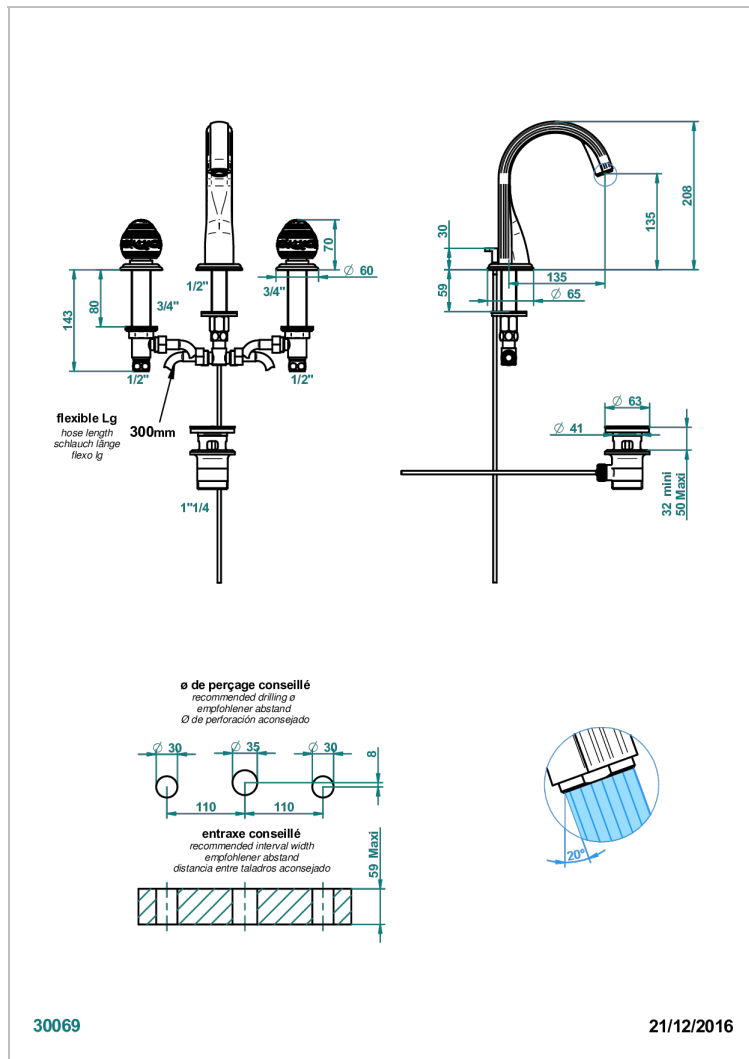

MARQUISE DECORACION EN PLATINO

A7G-151M

Batería americana de lavabo 1/2"- llaves con cuerpo largo con vaciador

CARACTERÍSTICAS

- ACS : 18ACCLY393
- NF : NF EN 200 - IA - Chrome
- SVGW-SSIGE : 1901-6813

ESTÁNDAR

ESPECIFICACIONES TÉCNICAS

- Recommandé : 3 bars (max. 5 bars) - Advised : 43,5 psi (max. 72 psi)
- 15 l/min à 3 bars (4 gpm at 43.5 psi)

ACABADOS DISPONIBLES

Bronce claro - D01
Cerámica negra mate - D30
Cobre viejo mate - H07
Cromo - A02
Cromo / dorado - G02
Cromo mate - C02