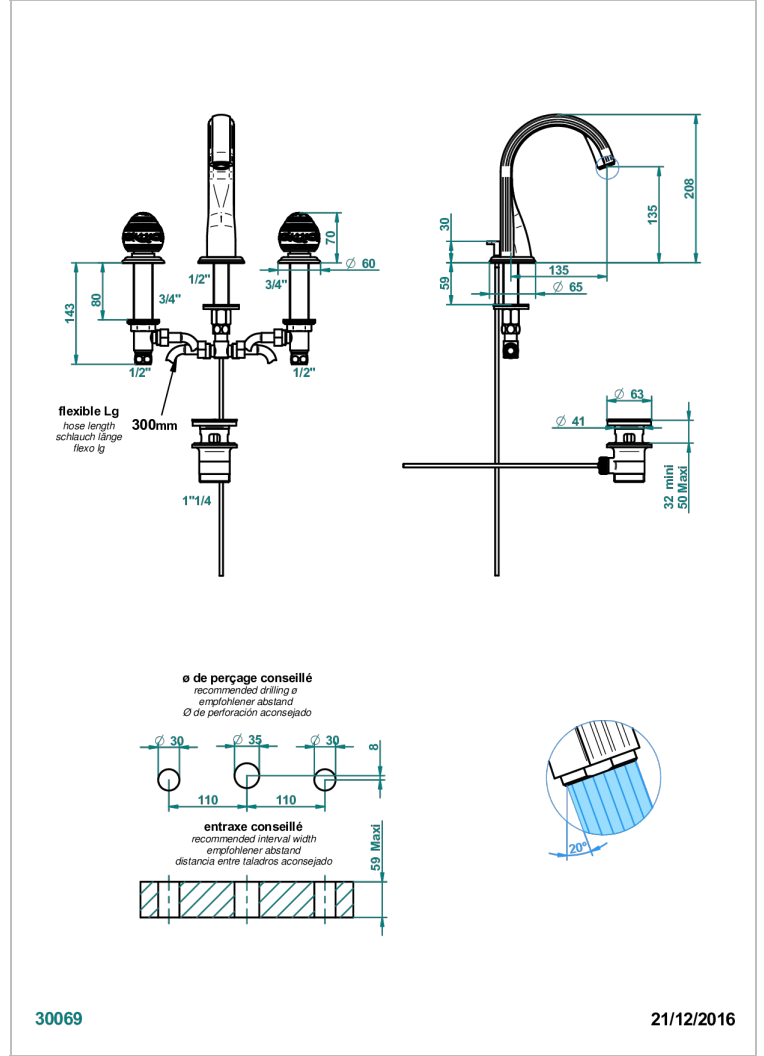

# MARQUISE PLATINUM DECOR

A7G-151M

3孔台盆龙头，带下水器，大理石紧固件

## 技术特征

- Recommandé : 3 bars (max. 5 bars) - Advised : 43,5 psi (max. 72 psi)
- 15 l/min à 3 bars (4 gpm at 43.5 psi)