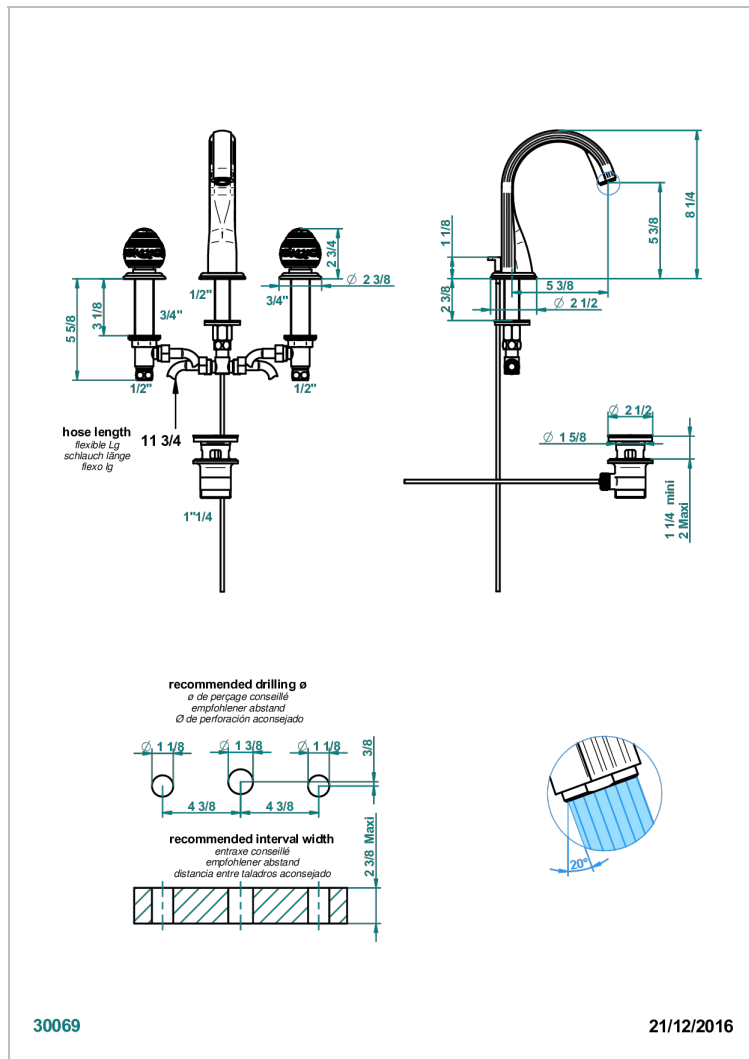

MARQUISE DECORACION EN PLATINO

A7G-151M

Batería americana de lavabo 1/2"- llaves con cuerpo largo con vaciador

CARACTERÍSTICAS

- ACS : 18ACCLY393
- NF : NF EN 200 - IA - Chrome
- SVGW-SSIGE : 1901-6813

ESPECIFICACIONES TÉCNICAS

- Recommandé : 3 bars (max. 5 bars) - Advised : 43,5 psi (max. 72 psi)
- 15 l/min à 3 bars (4 gpm at 43.5 psi)

ESTÁNDAR

ACABADOS DISPONIBLES

Bronce claro - D01
Cerámica negra mate - D30
Cobre viejo mate - H07
Cromo - A02
Cromo / dorado - G02
Cromo mate - C02