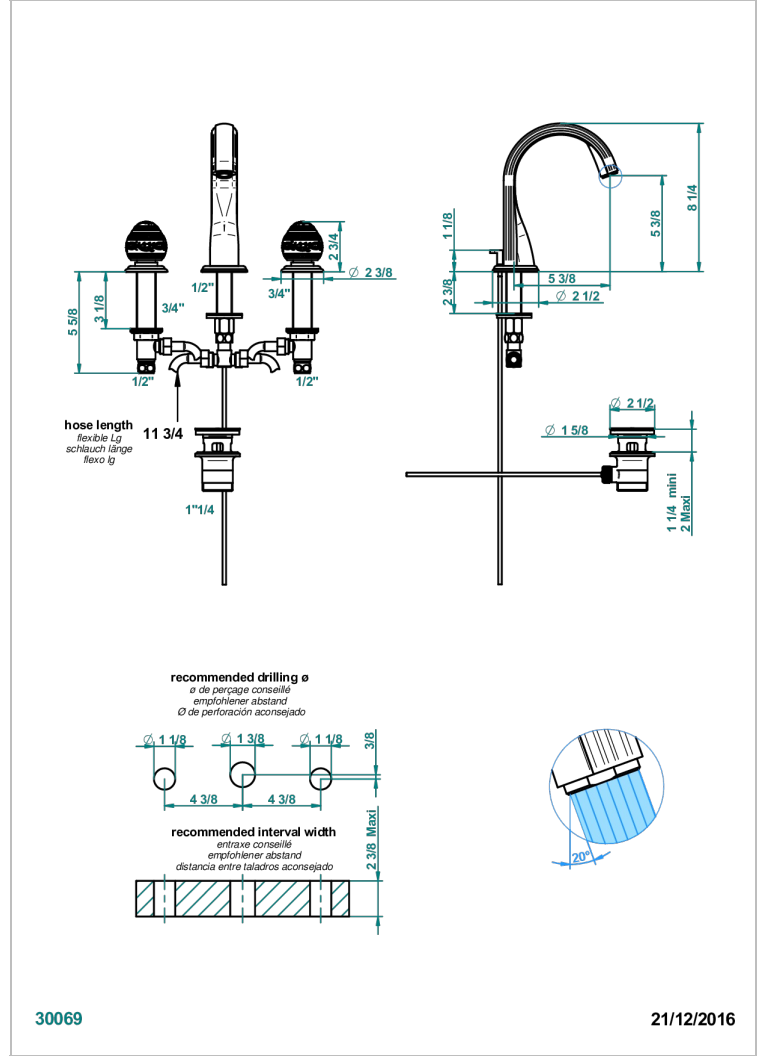

# MARQUISE PLATINUM DECOR

A7G-151M

3孔台盆龙头, 带下水器, 大理石紧固件

## 特色

- ACS : 18ACCLY393
- NF : NF EN 200 - IA - Chrome
- SVGW-SSIGE : 1901-6813

## 技术特征

- Recommandé : 3 bars (max. 5 bars) - Advised : 43,5 psi (max. 72 psi)
- 15 l/min à 3 bars (4 gpm at 43.5 psi)