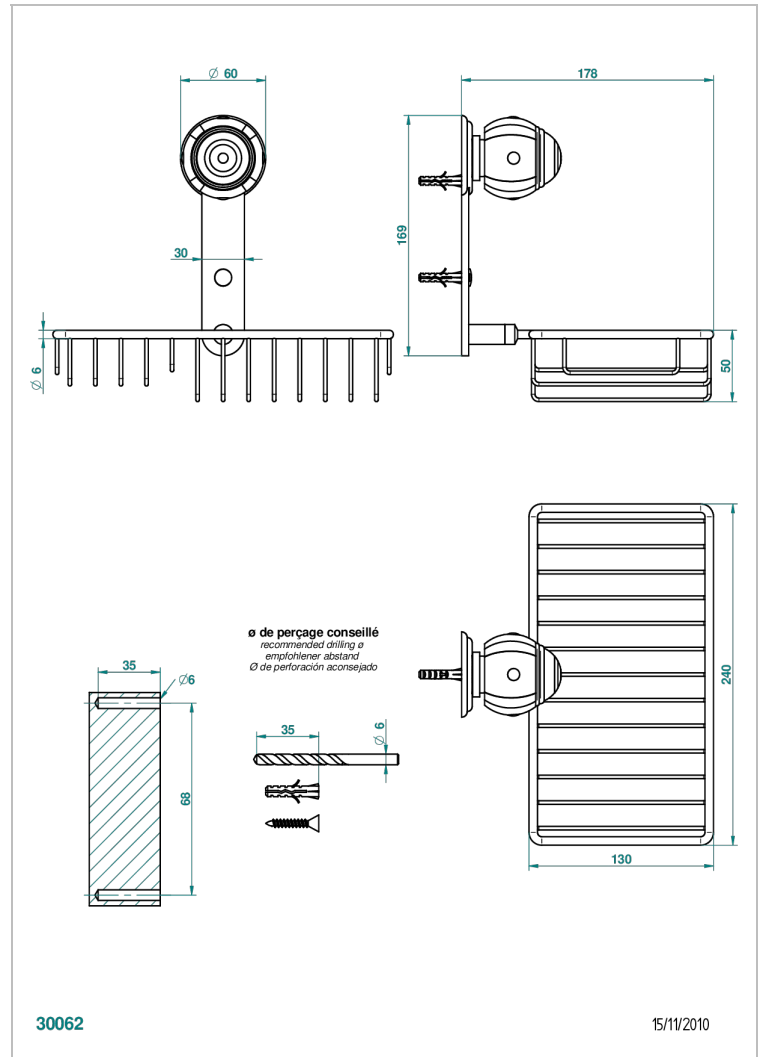

ITHAQUE DECORACION EN ORO

A7A-2620

Jabonera mural para ducha con rosetón 240x130 mm

THG[®]
PARIS

CARACTERÍSTICAS

- Ithaque decoración en oro
- Jabonera mural para ducha con rosetón 240x130 mm

ACABADOS DISPONIBLES