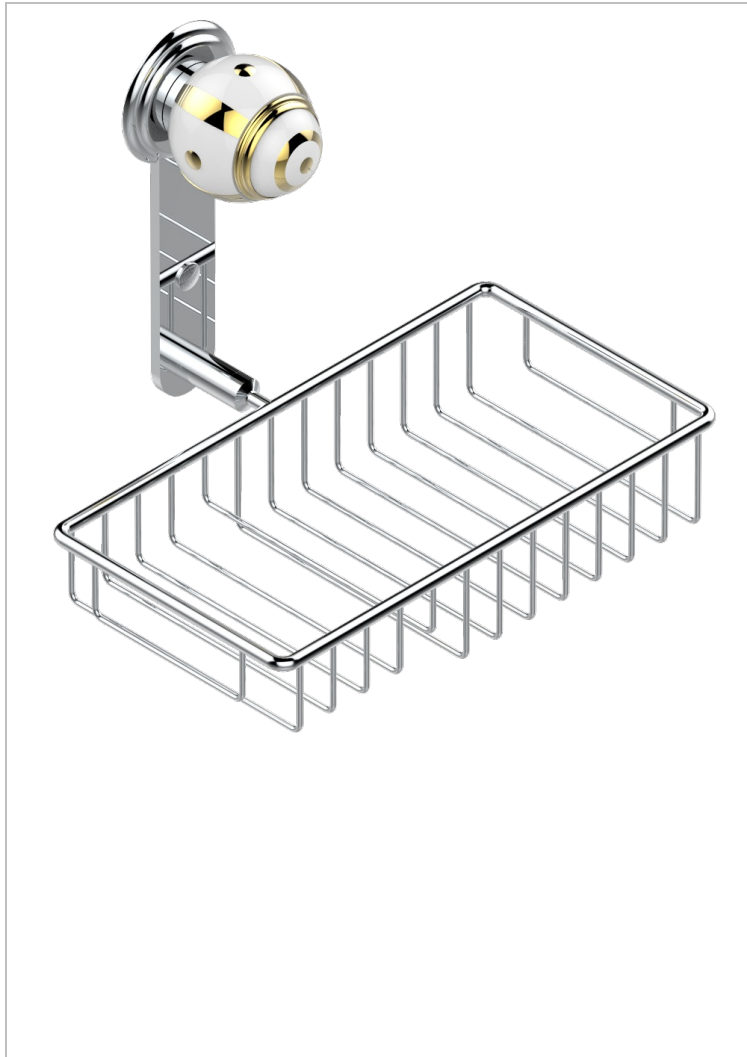

ITHAQUE DECORACION EN ORO

A7A-2620

Jabonera mural para ducha con rosetón 240x130 mm

THG[®]
PARIS

CARACTERÍSTICAS

- Ithaque decoración en oro
- Jabonera mural para ducha con rosetón 240x130 mm

ACABADOS DISPONIBLES

Bronce claro - D01
Cerámica negra mate - D30
Cobre viejo mate - H07
Cromo - A02
Cromo / dorado - G02
Cromo mate - C02

Dorado - F01
Dorado mate - F07
Dorado pálido - F30
Dorado pálido mate (sin barniz) - F31
Níquel - B01
Níquel mate - C01

Níquel viejo - H28
Pvd blush - H62
Pvd blush mate - H60
Pvd color latón - H49
Pvd color latón mate - H50
Pvd color níquel - H55

Pvd color níquel mate - H56
Pvd color oro - H52
Pvd color oro mate - H53
Pvd grafito - H64
Pvd grafito mate - H65
Pvd marrón bronce - F33