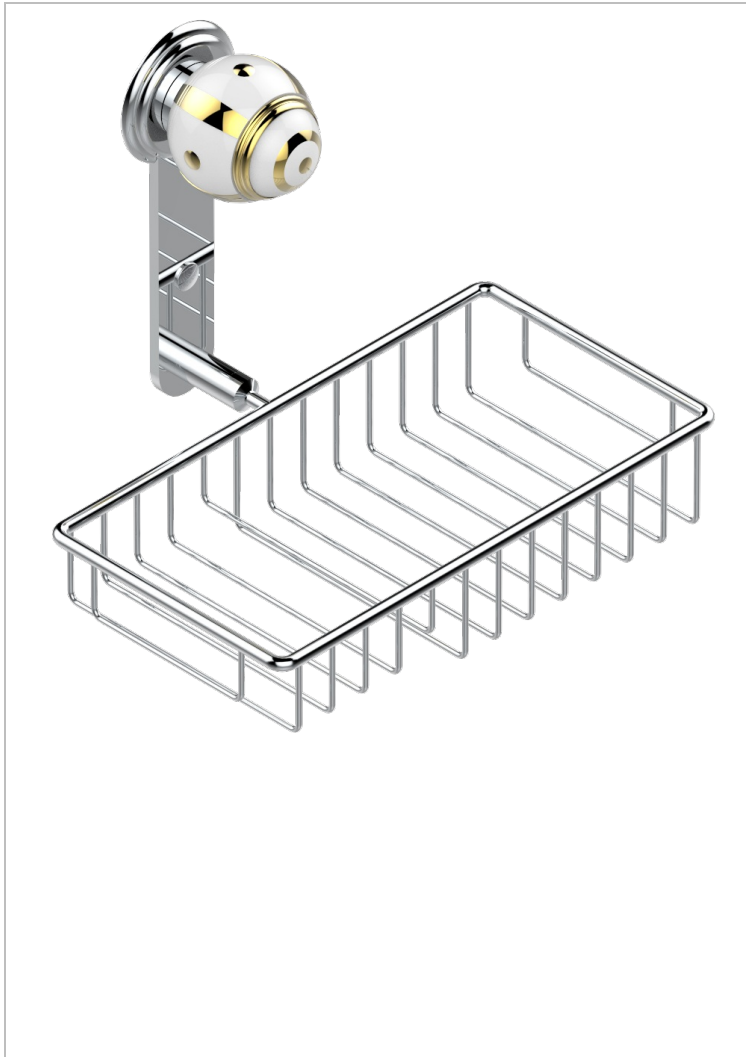

# ITHAQUE DECORACION EN ORO

A7A-2620

Jabonera mural para ducha con rosetón 240x130 mm

THG<sup>®</sup>  
PARIS

## CARACTERÍSTICAS

- Ithaque decoración en oro
- Jabonera mural para ducha con rosetón 240x130 mm

## ACABADOS DISPONIBLES

Bronce claro - D01  
Cerámica negra mate - D30  
Cobre viejo mate - H07  
Cromo - A02  
Cromo / dorado - G02  
Cromo mate - C02

Dorado - F01  
Dorado mate - F07  
Dorado pálido - F30  
Dorado pálido mate (sin barniz) - F31  
Níquel - B01  
Níquel mate - C01