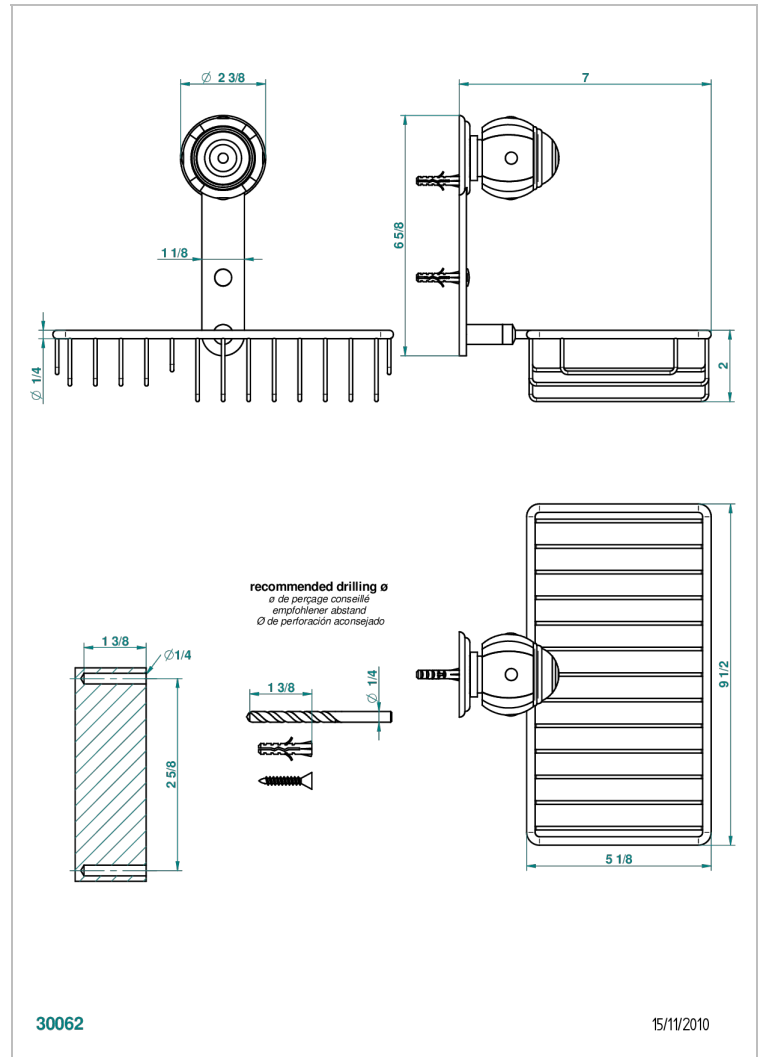

# ITHAQUE DECORACION EN ORO

A7A-2620

Jabonera mural para ducha con rosetón 240x130 mm

THG<sup>®</sup>  
PARIS

## CARACTERÍSTICAS

- Ithaque decoración en oro
- Jabonera mural para ducha con rosetón 240x130 mm