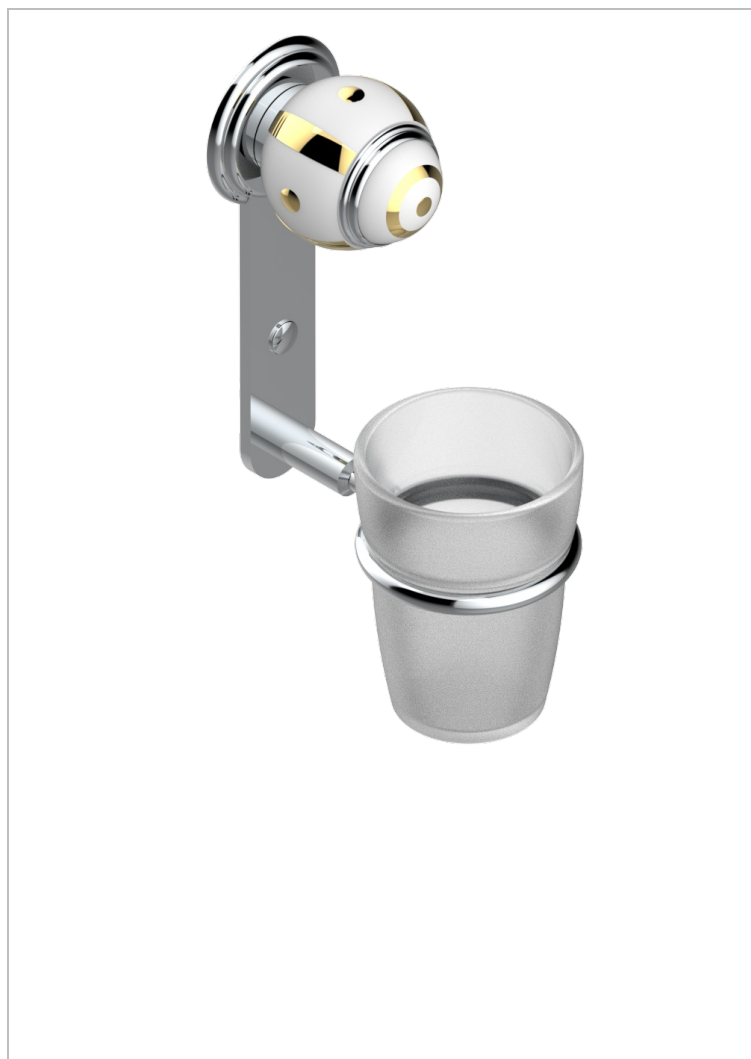

A7A-536

Portavaso mural con vaso de cristal

## CARACTERÍSTICAS

- Ithaque decoración en oro
- Portavaso mural con vaso de cristal

## ACABADOS DISPONIBLES

Bronce claro - D01  
 Cerámica negra mate - D30  
 Cobre viejo mate - H07  
 Cromo - A02  
 Cromo / dorado - G02  
 Cromo mate - C02

Dorado - F01  
 Dorado mate - F07  
 Dorado pálido - F30  
 Dorado pálido mate (sin barniz) - F31  
 Níquel - B01  
 Níquel mate - C01

Níquel viejo - H28  
 Pvd blush - H62  
 Pvd blush mate - H60  
 Pvd color latón - H49  
 Pvd color latón mate - H50  
 Pvd color níquel - H55

Pvd color níquel mate - H56  
 Pvd color oro - H52  
 Pvd color oro mate - H53  
 Pvd grafito - H64  
 Pvd grafito mate - H65  
 Pvd marrón bronce - F33