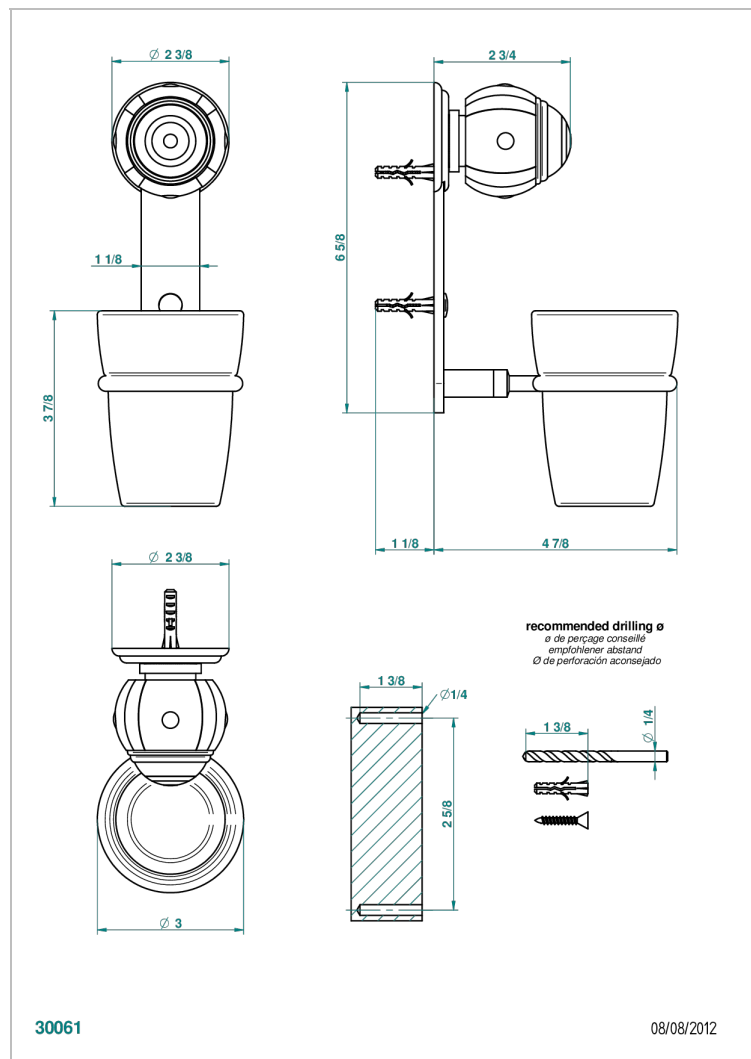

A7A-536

Portavaso mural con vaso de cristal

## CARACTERÍSTICAS

- Ithaque decoración en oro
- Portavaso mural con vaso de cristal