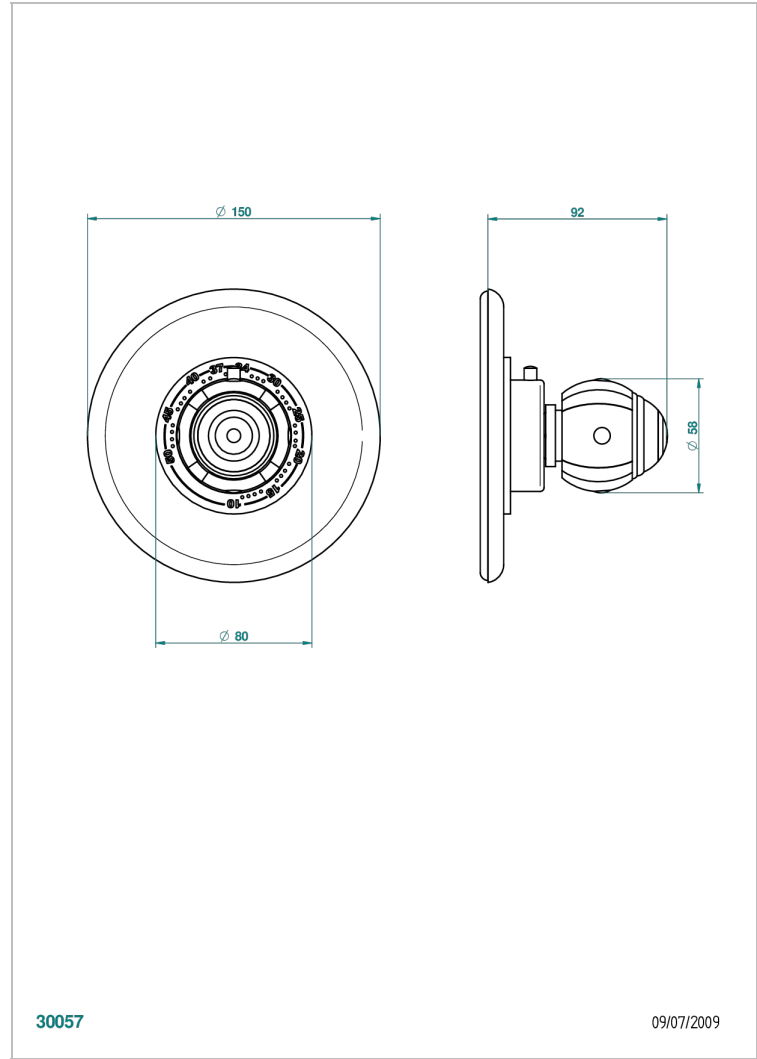

ITHAQUE DECOR OR

A7A-15EN16EM

Garniture pour mitigeur thermostatique Eurotherm 8105N, 8200N, 8300

THG[®]
PARIS

CARACTÉRISTIQUES

- Façade pour mitigeur thermostatique référence 8105N,8200N, 8300
- A utiliser avec robinets d'arrêt muraux 30, 32
- Bouton de thermostatique avec butée de température réglable à 38°C

FINITIONS DISPONIBLES

Bronze clair - D01
Chromé - A02
Chromé / doré - G02
Chromé mat - C02
Doré brillant - F01
Doré mat - F07

Nickel brillant - B01
Nickel mat - C01
Noir mat céramique - D30
Or pâle - F30
Or pâle mat - F31
Pvd blush - H62