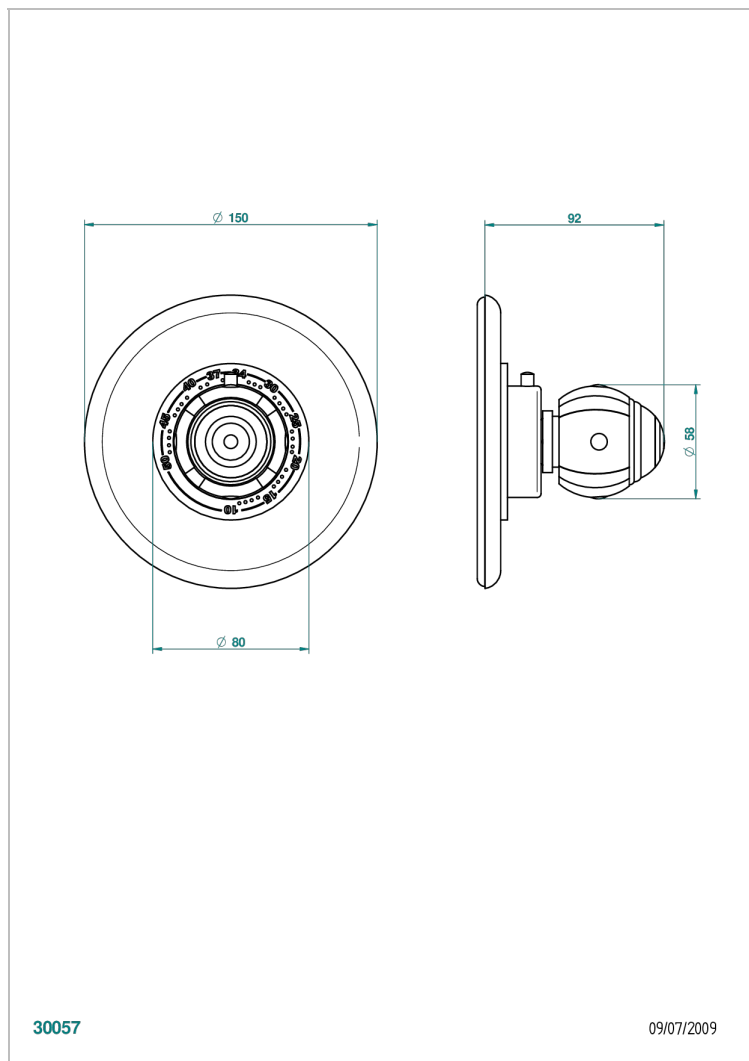

# ITHAQUE DECORACION EN ORO

A7A-15EN16EM

THG<sup>®</sup>  
PARIS

Placa y boton de regulaci3n para termostato eurotherm 8105n-8200n-8300

## CARACTERÍSTICAS

- Ithaque decoraci3n en oro
- Placa y boton de regulaci3n para termostato eurotherm 8105n-8200n-8300